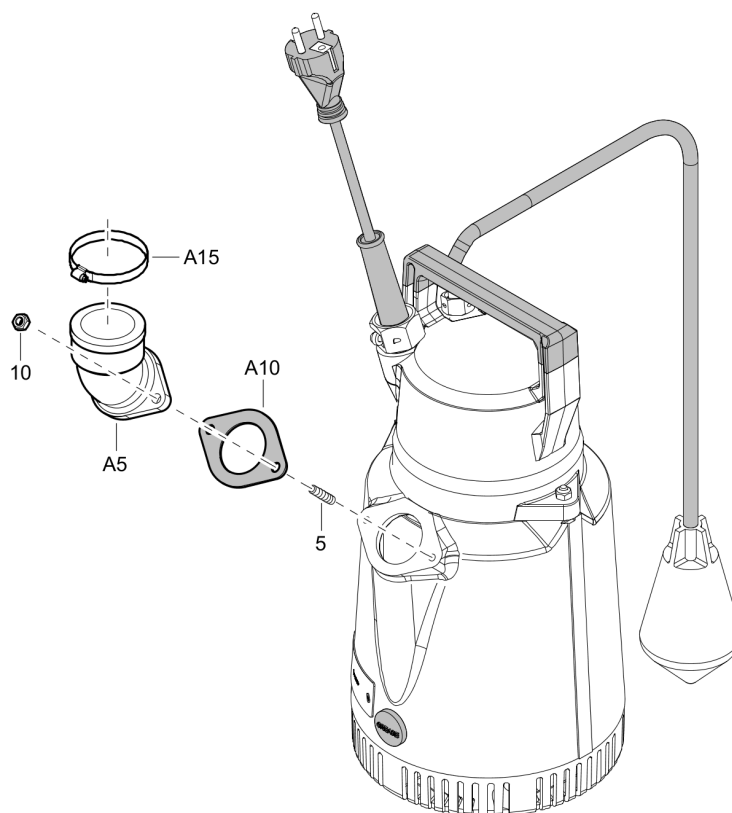

Discharge 470W214183 Discharge cpl 1,5"