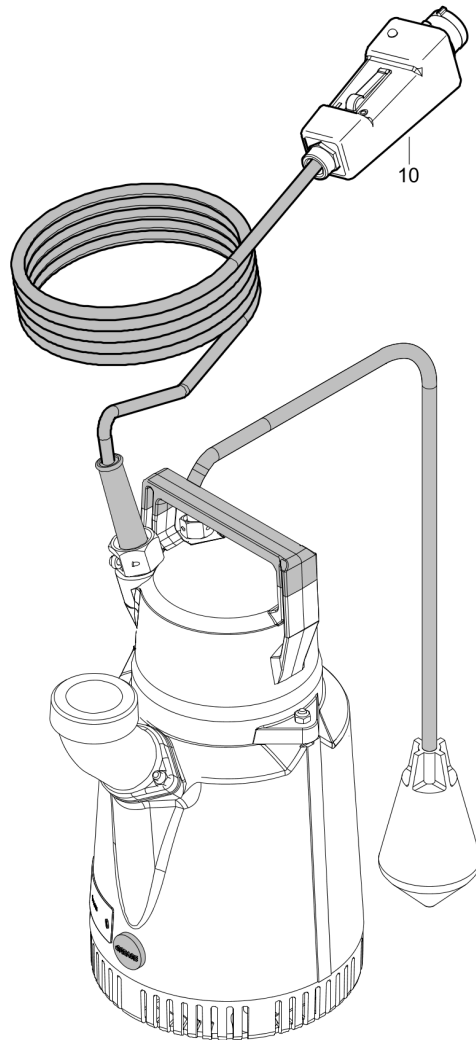

Options / accessories 470W157808 Motor protection plug