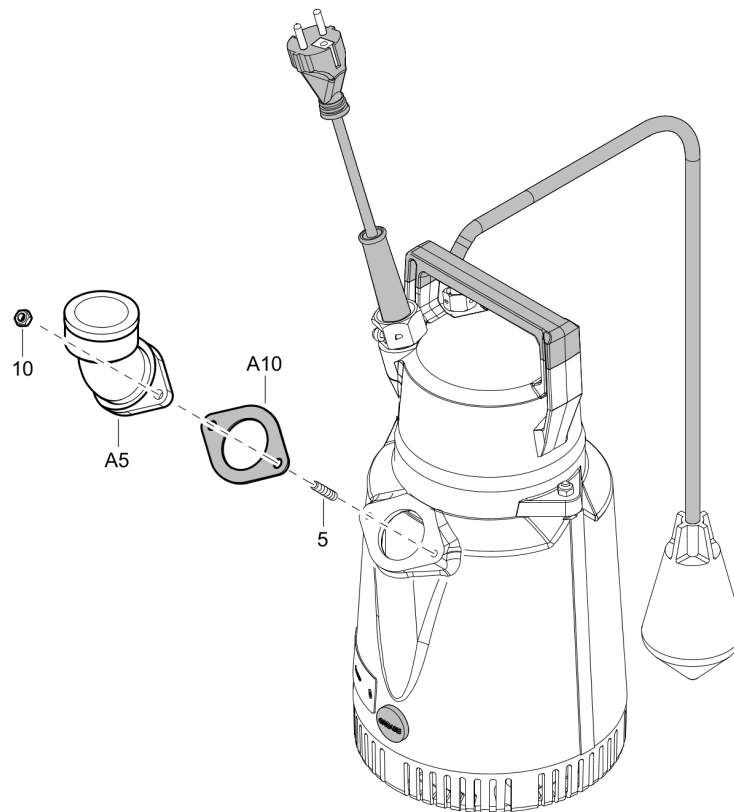

Discharge 470W214185 Discharge kit 1,5" NPT