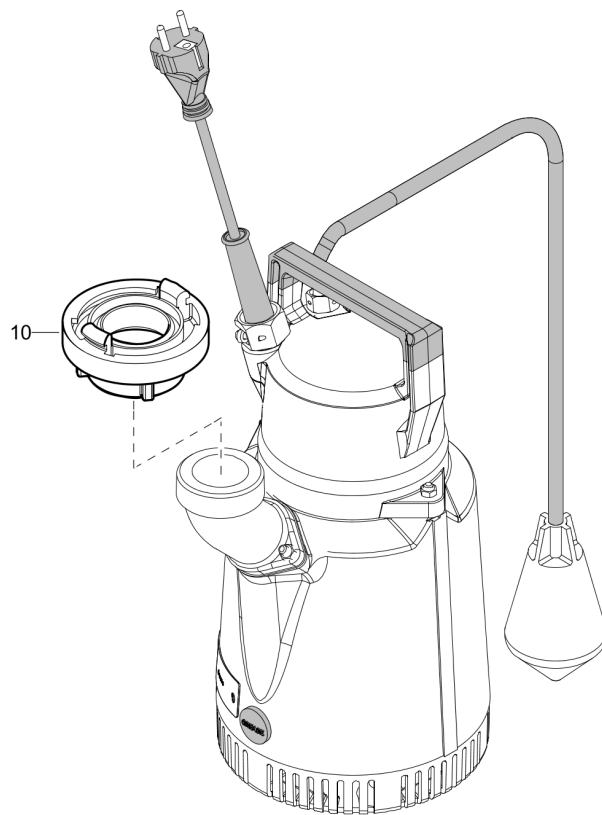

Item	Part No.	Name	Qty	L
-	470W209289	Zinc anode kit	1	
10	4700W51164	Washer	4	
15	4700W78698	Screw	3	
20	4700W78699	Screw	4	
25	470W209273	Zinc anode	2	
30	470W209275	Zinc anode	3	

Options / accessories 8162164400 Storz coupling