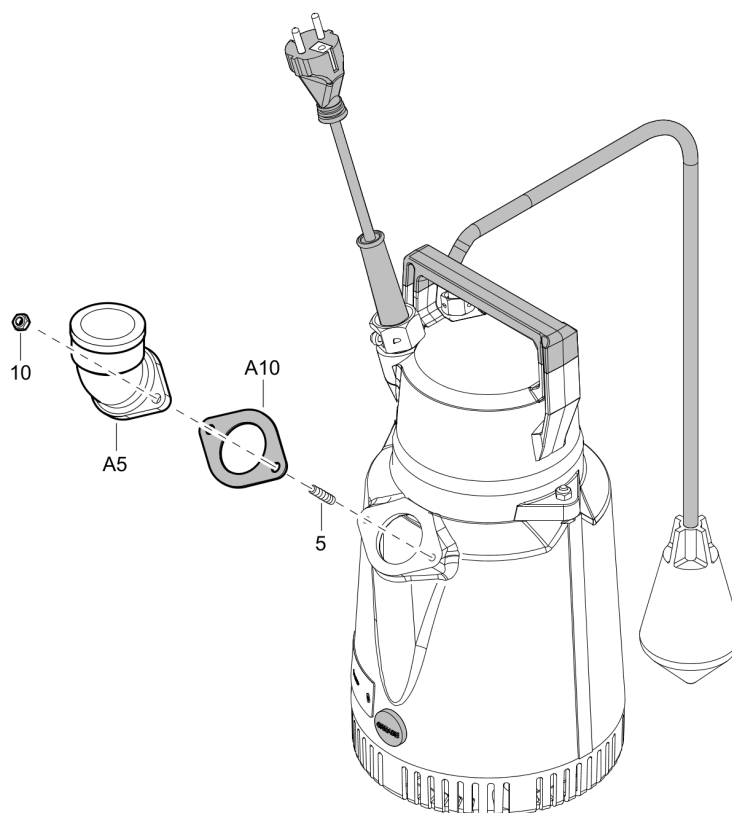

Discharge 470W214184 Discharge kit 1,5" BSP