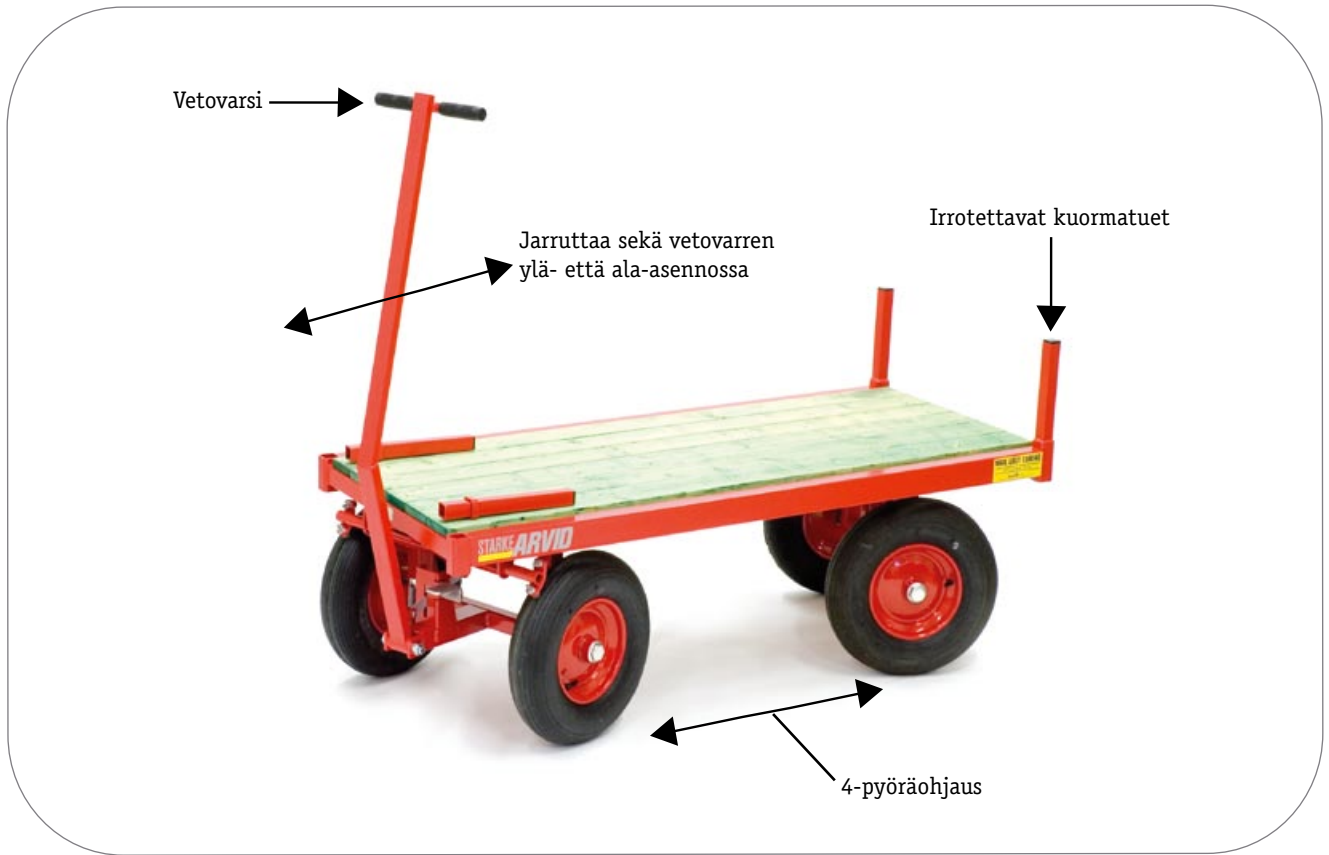

STARKE **ARVID**

Käyttöohje

Lavavaunu Mini/Midi-8

Hyvä asiakas!

Kiitos kun valitsitte STARKE ARVID® -tuotteen.

Meillä on yli 25 vuoden kokemus rakennusalalta. Me kehitämme, valmistamme ja myymme laitteita ammattikäyttöön suunnattuun materiaalinkäsittelyyn.

Starke Arvid -tuotevalikoimassa on noin 20 tuotetta.

Lue lisää osoitteesta www.starkearvid.se

Käyttö/Turvallisuus:

- Enimmäiskuormaa ei saa ylittää.
- Sijoita kuorma keskelle vaunua.
- Testaa jarrujen kunto aina ennen käyttöä.
- Tarkista, ettei renkaissa ole ulkoisia vaurioita.
- Tarkista renkaiden ilmanpaine.
- Käytä tarvittavaa suojaruustusta.

Tekniset tiedot

Lavavaunu

	Mini-8	Midi-8	Tillval:
Tuotenro:	18100	18200	Polyuretaanipyörät
Enimmäiskuorma:	1000 kg	1000 kg	
Leveys, lava:	670 mm	900 mm	
Korkeus:	510 mm	510 mm	
Pituus, lava:	1560 mm	2000 mm	
Vetosauvan pituus:	1100 mm	1350 mm	
Paino:	80 kg	100 kg	
Pyörät (tyyppi):	(kuulalaakeroidut ilmakumipyörät tai polyuretaanipyörät)		
	4 kpl. 4.00x8"	4 kpl.4.00x8"	
	4-kerroksiset	4-kerroksiset	
Ilmanpaine:	3,00 bar	3,00 bar	