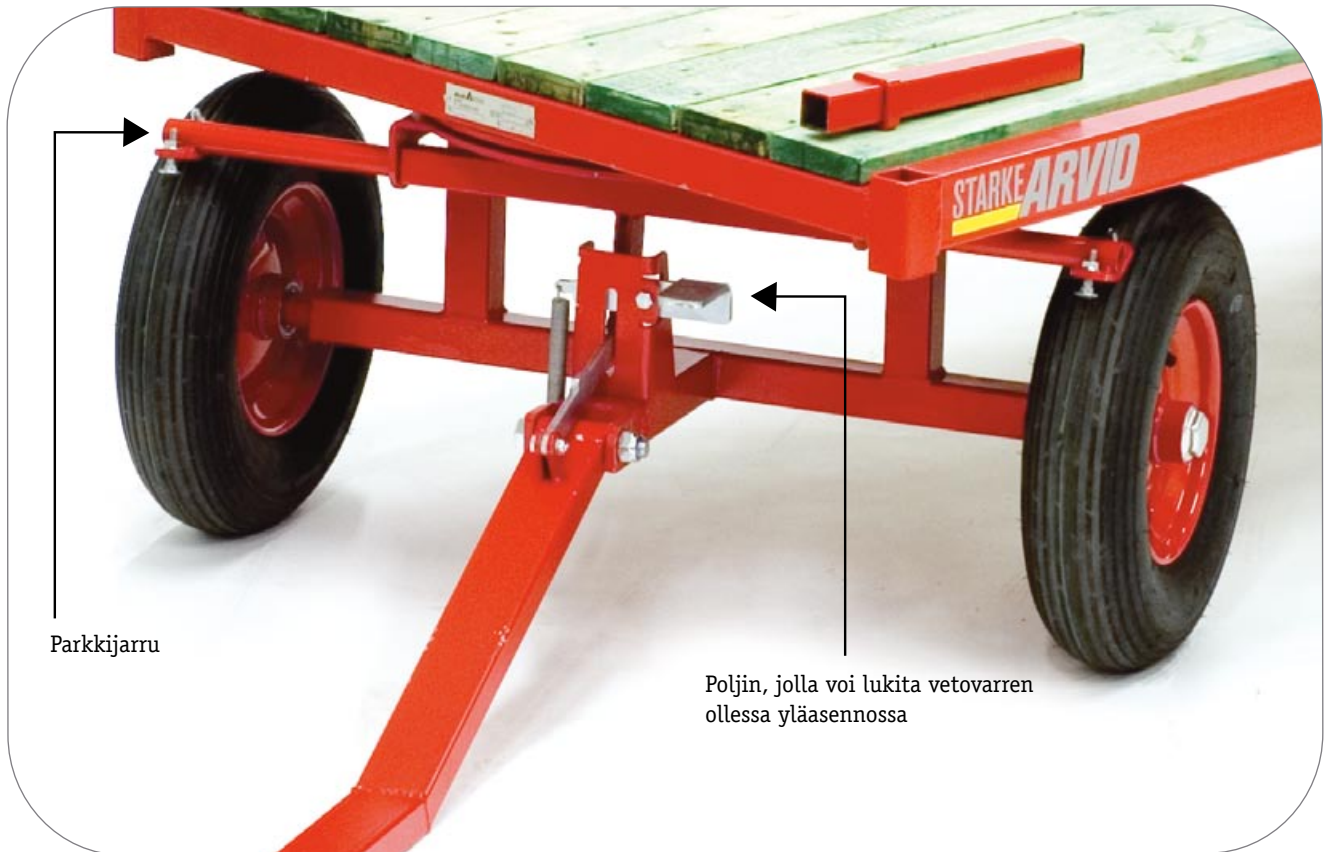

Starke Arvid -tuotevalikoimassa on noin 20 tuotetta.

Lue lisää osoitteesta www.starkearvid.se

Käyttö/Turvallisuus:

- Enimmäiskuormaa ei saa ylittää.
- Sijoita kuorma keskelle vaunua.
- Testaa jarrujen kunto aina ennen käyttöä.
- Tarkista, ettei renkaissa ole ulkoisia vaurioita.
- Tarkista renkaiden ilmanpaine.
- Käytä tarvittavaa suojaruustusta.

Tekniset tiedot

Lavavaunu

	Mini-8	Midi-8	Tillval:
Tuotenro:	18100	18200	Polyuretaanipyörät
Enimmäiskuorma:	1000 kg	1000 kg	
Leveys, lava:	670 mm	900 mm	
Korkeus:	510 mm	510 mm	
Pituus, lava:	1560 mm	2000 mm	
Vetosauvan pituus:	1100 mm	1350 mm	
Paino:	80 kg	100 kg	
Pyörät (tyyppi):	(kuulalaakeroidut ilmakumipyörät tai polyuretaanipyörät)		
	4 kpl. 4.00x8"	4 kpl.4.00x8"	
	4-kerroksiset	4-kerroksiset	
Ilmanpaine:	3,00 bar	3,00 bar	