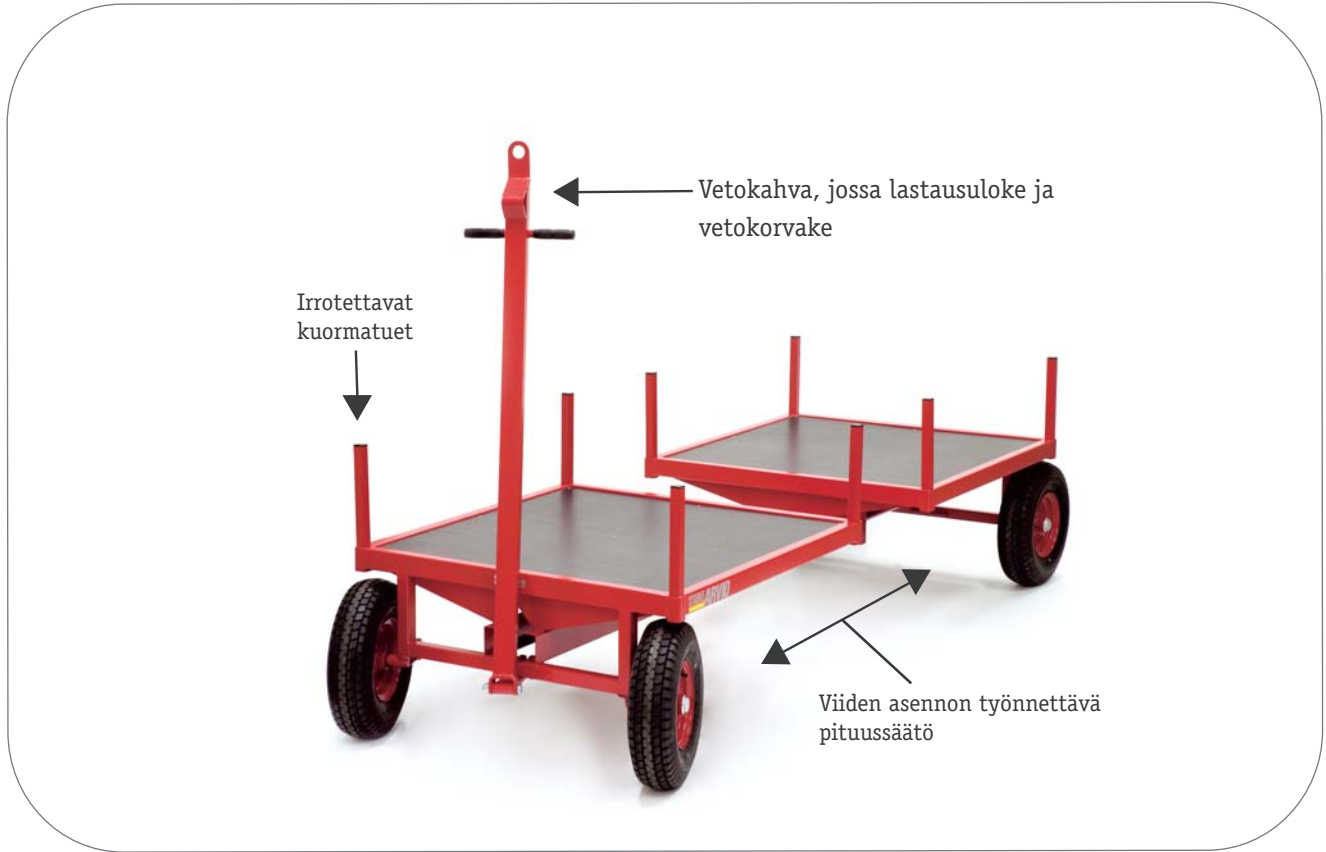

STARKE **ARVID**

Käyttöohje

Pitkän tavaran vaunu

Hyvä asiakas!

Kiitos kun valitsitte STARKE ARVID® -tuotteen.

Meillä on yli 25 vuoden kokemus rakennusalalta. Me kehitämme, valmistamme ja myymme laitteita ammattikäyttöön suunnattuun materiaalinkäsittelyyn.

Starke Arvid -tuotevalikoimassa on noin 20 tuotetta.

Lue lisää osoitteesta www.starkearvid.se

Käyttö/Turvallisuus:

- Tarkista renkaiden ilmanpaine ja kunto aina ennen käyttöä.
- Enimmäiskuormaa ei saa ylittää.
- Sijoita kuorma keskelle vaunua.
- Käytä tarvittavaa suojavarustusta.
- Kiinnitä kuorma kuljetuksen ajaksi.

Tekniset tiedot

Pitkän tavaran vaunu

	Ilman lavaa	Jaetulla lavalla	Lisävarusteet:
Artikel nr:	13100	13500	Polyuretaanipyörät
Max last :	2500 kg	2500 kg	
Leveys, lava:	1080 mm	1080 mm	
Pituus, lava:	-	2x1080 mm	
Höjd:	540 mm	540 mm	
Vetotangon pituus:	1490 mm	1490 mm	
Akseliväli:	2420 – 2720 – 3020 – 3320 – 3620		
Vikt:	100 kg	120 kg	
Hjul (typ):	(kullagrade luftgummi hjul)		
	4 st. 5.00x8"	4 st. 5.00x8"	
	6-lagers	6-lagers	
Ilmanpaine:	490 kPa	490 kPa	
Huippunopeus:	15 km/h	15 km/h	