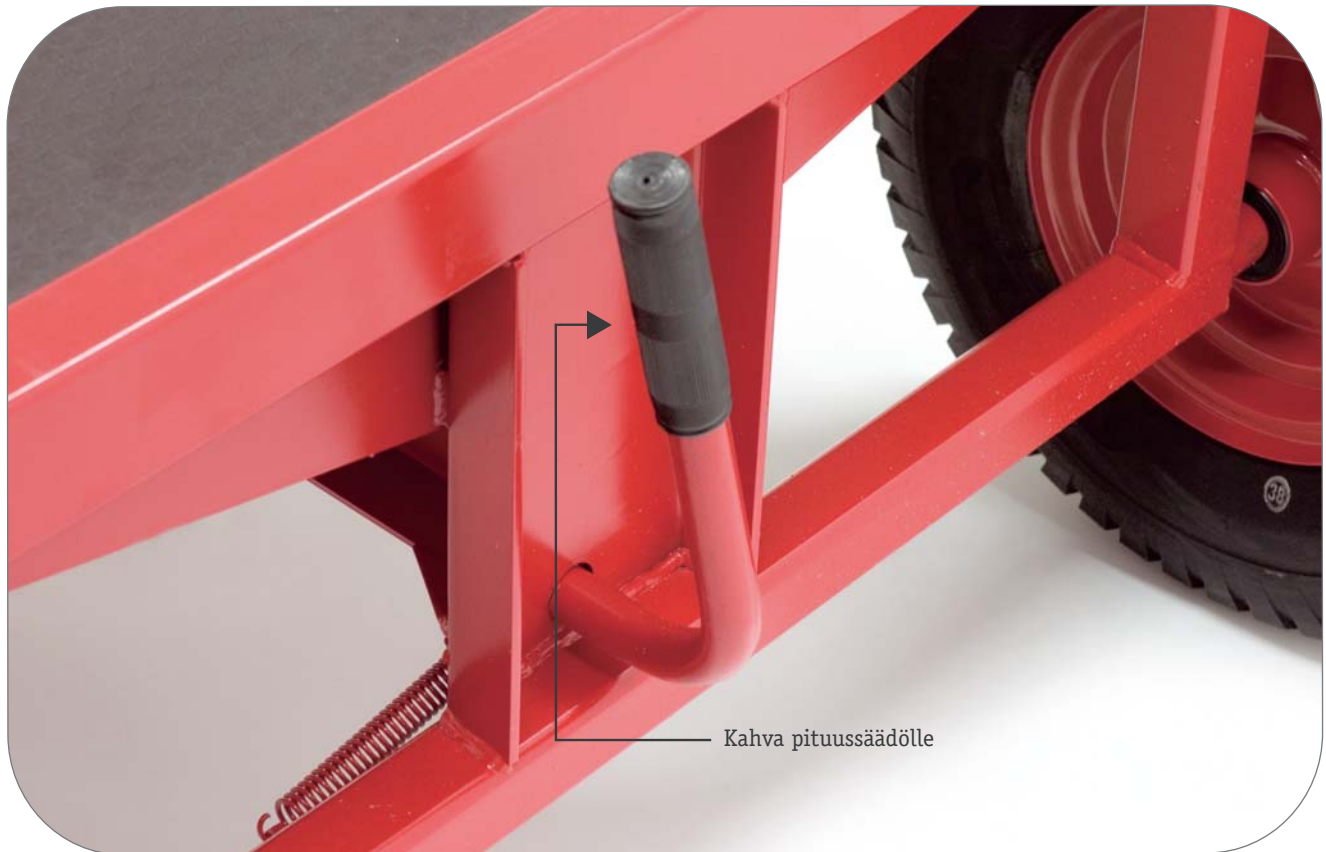

Starke Arvid -tuotevalikoimassa on noin 20 tuotetta.

Lue lisää osoitteesta www.starkearvid.se

Käyttö/Turvallisuus:

- Tarkista renkaiden ilmanpaine ja kunto aina ennen käyttöä.
- Enimmäiskuormaa ei saa ylittää.
- Sijoita kuorma keskelle vaunua.
- Käytä tarvittavaa suojavarustusta.
- Kiinnitä kuorma kuljetuksen ajaksi.

Tekniset tiedot

Pitkän tavaran vaunu

	Ilman lavaa	Jaetulla lavalla	Lisävarusteet:
Artikel nr:	13100	13500	Polyuretaanipyörät
Max last :	2500 kg	2500 kg	
Leveys, lava:	1080 mm	1080 mm	
Pituus, lava:	-	2x1080 mm	
Höjd:	540 mm	540 mm	
Vetotangon pituus:	1490 mm	1490 mm	
Akseliväli:	2420 – 2720 – 3020 – 3320 – 3620		
Vikt:	100 kg	120 kg	
Hjul (typ):	(kullagrade luftgummi hjul)		
	4 st. 5.00x8"	4 st. 5.00x8"	
	6-lagers	6-lagers	
Ilmanpaine:	490 kPa	490 kPa	
Huippunopeus:	15 km/h	15 km/h	