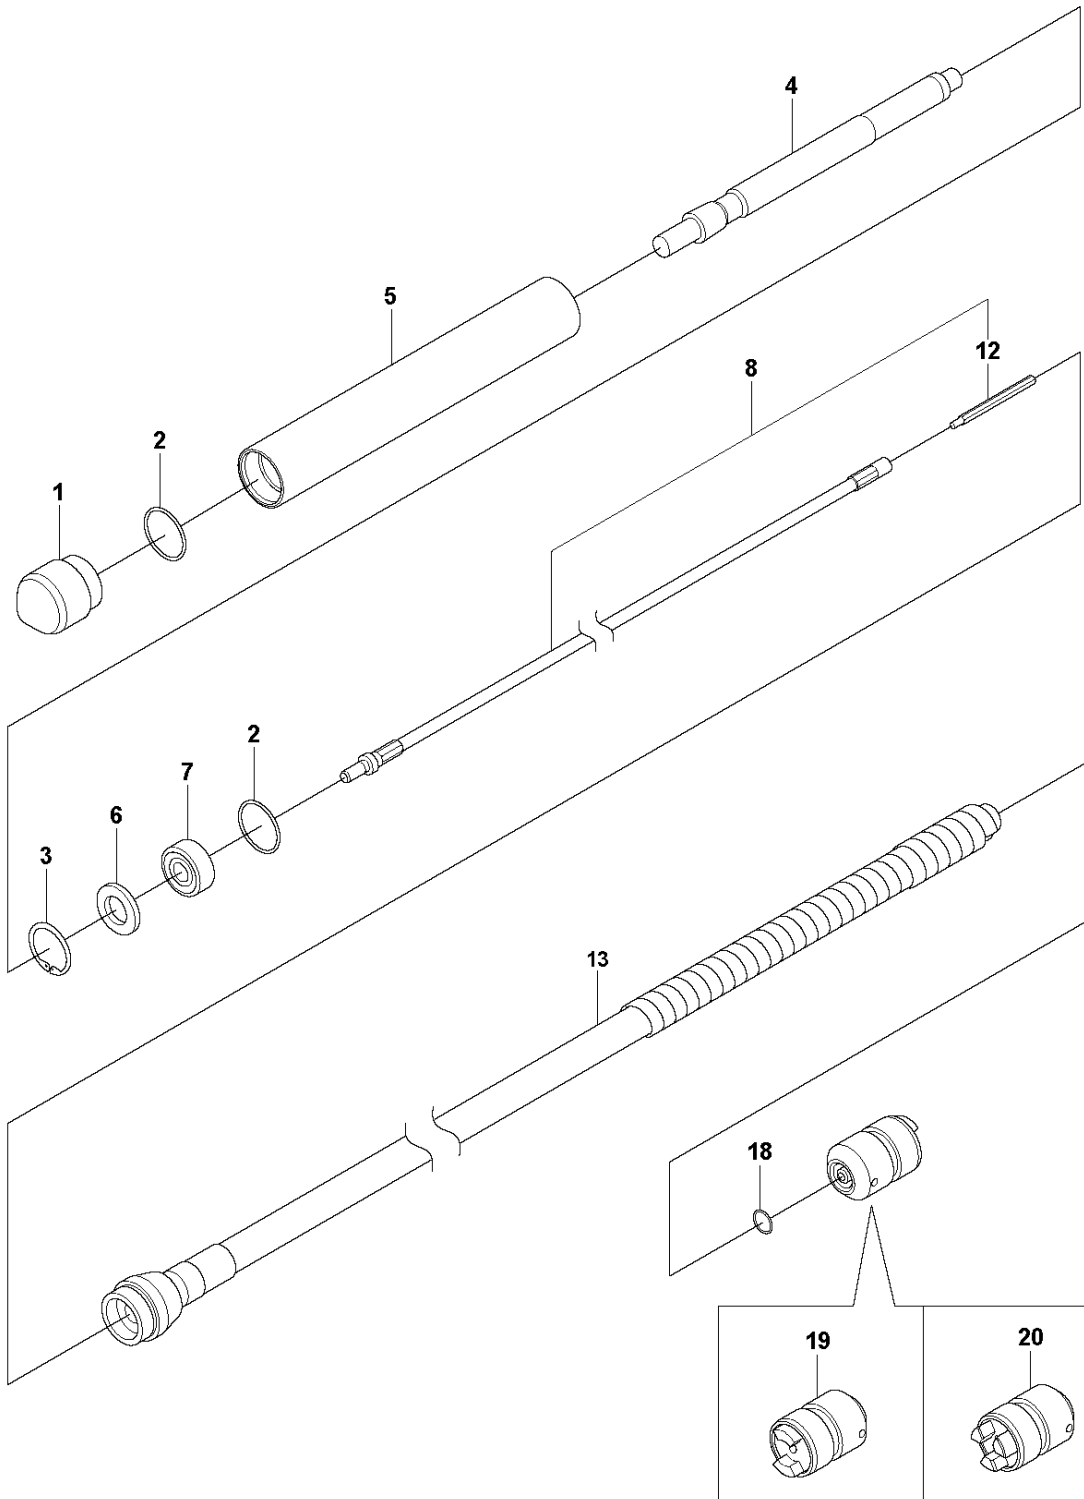

SPARE PARTS LIST

POKERS

AA 37, 967857401, 967872403, 2019-06

A AA 37
PRODUCT COMPLETE

PRODUCT COMPLETE

AA 37, 967857401, 967872403, 2019-06

Ref	Part No	Description	Remark	QTY	KIT
1	594 81 94-01	CAP		1	
2	594 26 79-01	O-RING	28x2 NBR 70 shore	2	
3	595 14 48-01	RING	30x1.2 DIN472	1	
4	595 16 98-01	SHAFT		1	
5	595 16 97-01	TUBE		1	
6	594 40 24-01	RING	15x30x7 DIN3760A	1	
7	594 28 83-01	BEARING	2200.2RS.TV	1	
8	594 40 22-01	SHAFT	Flexible shaft, complete	1	
12	594 37 30-01	PIN		1	8
13	594 40 23-01	COVER	Hose, complete	1	
18	594 26 72-01	O-RING	25x2 NBR 70 shore	1	
19	594 37 48-01	COUPLING	Standard coupling	1	
20	594 62 76-01	COUPLING	Australian coupling	1	

B AA 37
STANDARD COUPLING KIT

STANDARD COUPLING KIT

AA 37, 967857401, 967872403, 2019-06

Ref	Part No	Description	Remark	QTY KIT	
1	594 37 48-01	COUPLING	Standard coupling	1	
2	594 38 85-01	SHAFT		1	1
3	594 38 86-01	BODY		1	1
4	594 38 87-01	BEARING	6203 2RS1	2	1
5	594 50 24-01	SPACER		1	1
6	595 14 43-01	SNAP RING	D17 x 1 mm DIN471	1	1

C AA 37
AUSTRALIAN COUPLING KIT

AUSTRALIAN COUPLING KIT

AA 37, 967857401, 967872403, 2019-06

Ref	Part No	Description	Remark	QTY KIT	
1	594 62 76-01	COUPLING	Australian coupling	1	
2	594 86 19-01	SHAFT		1	1
3	595 52 54-01	BODY		1	1
4	594 38 87-01	BEARING	6203 2RS1	2	1
5	594 50 24-01	SPACER		1	1
6	595 14 43-01	SNAP RING	D17 x 1 mm DIN471	1	1

D AA 37
SERVICE KIT

SERVICE KIT

AA 37, 967857401, 967872403, 2019-06

Ref	Part No	Description	Remark	QTY KIT	
1	594 40 47-01	SERVICE KIT		1	
2	594 26 79-01	O-RING	28x2 NBR 70 shore	2	1
3	594 40 24-01	RING	15x30x7 DIN3760A	1	1
4	594 28 83-01	BEARING	2200.2RS.TV	1	1
5	594 26 72-01	O-RING		1	1