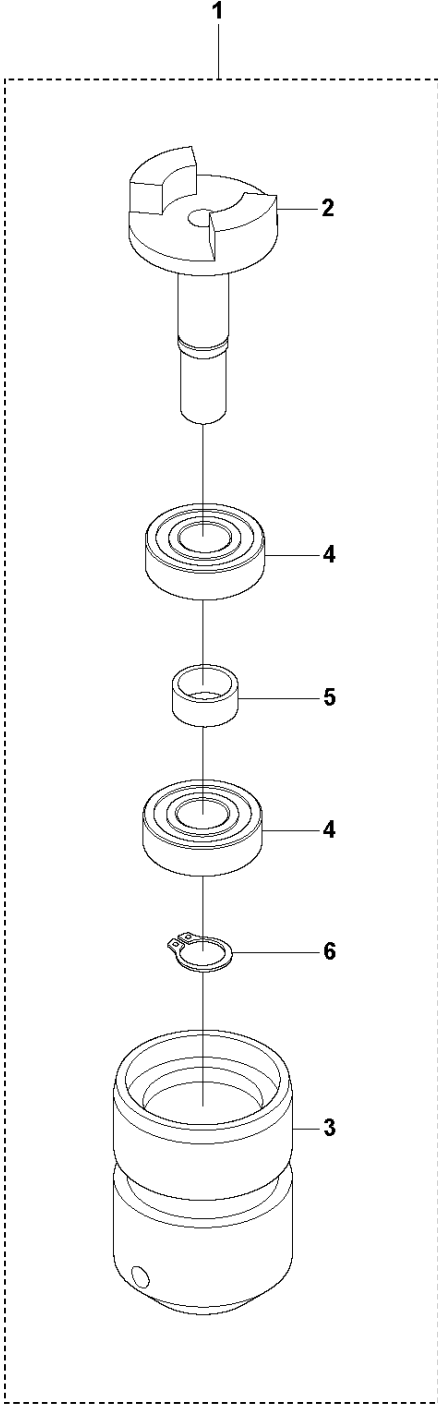

SPARE PARTS LIST

POKERS

AA 37, 967857401, 967872403, 2019-06

A AA 37
PRODUCT COMPLETE

PRODUCT COMPLETE

AA 37, 967857401, 967872403, 2019-06

Ref	Part No	Description	Remark	QTY	KIT
1	594 81 94-01	CAP		1	
2	594 26 79-01	O-RING	28x2 NBR 70 shore	2	
3	595 14 48-01	RING	30x1.2 DIN472	1	
4	595 16 98-01	SHAFT		1	
5	595 16 97-01	TUBE		1	
6	594 40 24-01	RING	15x30x7 DIN3760A	1	
7	594 28 83-01	BEARING	2200.2RS.TV	1	
8	594 40 22-01	SHAFT	Flexible shaft, complete	1	
12	594 37 30-01	PIN		1	8
13	594 40 23-01	COVER	Hose, complete	1	
18	594 26 72-01	O-RING	25x2 NBR 70 shore	1	
19	594 37 48-01	COUPLING	Standard coupling	1	
20	594 62 76-01	COUPLING	Australian coupling	1	

B AA 37
STANDARD COUPLING KIT

STANDARD COUPLING KIT

AA 37, 967857401, 967872403, 2019-06

Ref	Part No	Description	Remark	QTY KIT	
1	594 37 48-01	COUPLING	Standard coupling	1	
2	594 38 85-01	SHAFT		1	1
3	594 38 86-01	BODY		1	1
4	594 38 87-01	BEARING	6203 2RS1	2	1
5	594 50 24-01	SPACER		1	1
6	595 14 43-01	SNAP RING	D17 x 1 mm DIN471	1	1

C AA 37
AUSTRALIAN COUPLING KIT

AUSTRALIAN COUPLING KIT

AA 37, 967857401, 967872403, 2019-06

Ref	Part No	Description	Remark	QTY KIT	
1	594 62 76-01	COUPLING	Australian coupling	1	
2	594 86 19-01	SHAFT		1	1
3	595 52 54-01	BODY		1	1
4	594 38 87-01	BEARING	6203 2RS1	2	1
5	594 50 24-01	SPACER		1	1
6	595 14 43-01	SNAP RING	D17 x 1 mm DIN471	1	1

D AA 37
SERVICE KIT

SERVICE KIT

AA 37, 967857401, 967872403, 2019-06

Ref	Part No	Description	Remark	QTY KIT	
1	594 40 47-01	SERVICE KIT		1	
2	594 26 79-01	O-RING	28x2 NBR 70 shore	2	1
3	594 40 24-01	RING	15x30x7 DIN3760A	1	1
4	594 28 83-01	BEARING	2200.2RS.TV	1	1
5	594 26 72-01	O-RING		1	1