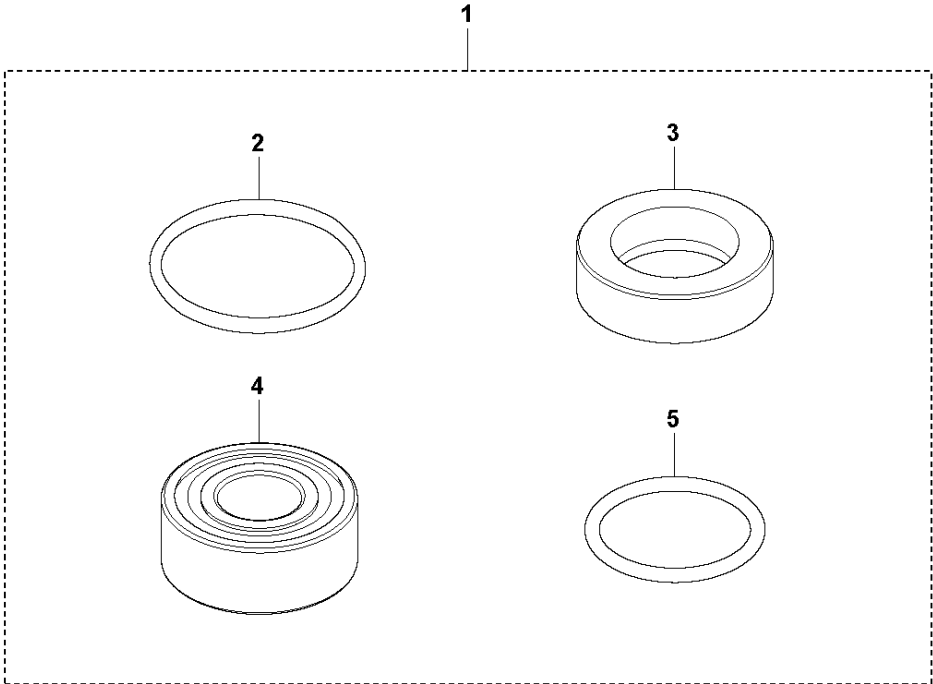

SPARE PARTS LIST

POKERS

AA 37, 967857401, 967872403, 2019-06

A AA 37
PRODUCT COMPLETE

PRODUCT COMPLETE

AA 37, 967857401, 967872403, 2019-06

Ref	Part No	Description	Remark	QTY	KIT
1	594 81 94-01	CAP		1	
2	594 26 79-01	O-RING	28x2 NBR 70 shore	2	
3	595 14 48-01	RING	30x1.2 DIN472	1	
4	595 16 98-01	SHAFT		1	
5	595 16 97-01	TUBE		1	
6	594 40 24-01	RING	15x30x7 DIN3760A	1	
7	594 28 83-01	BEARING	2200.2RS.TV	1	
8	594 40 22-01	SHAFT	Flexible shaft, complete	1	
12	594 37 30-01	PIN		1	8
13	594 40 23-01	COVER	Hose, complete	1	
18	594 26 72-01	O-RING	25x2 NBR 70 shore	1	
19	594 37 48-01	COUPLING	Standard coupling	1	
20	594 62 76-01	COUPLING	Australian coupling	1	

B AA 37
STANDARD COUPLING KIT

STANDARD COUPLING KIT

AA 37, 967857401, 967872403, 2019-06

Ref	Part No	Description	Remark	QTY KIT	
1	594 37 48-01	COUPLING	Standard coupling	1	
2	594 38 85-01	SHAFT		1	1
3	594 38 86-01	BODY		1	1
4	594 38 87-01	BEARING	6203 2RS1	2	1
5	594 50 24-01	SPACER		1	1
6	595 14 43-01	SNAP RING	D17 x 1 mm DIN471	1	1

C AA 37
AUSTRALIAN COUPLING KIT

AUSTRALIAN COUPLING KIT

AA 37, 967857401, 967872403, 2019-06

Ref	Part No	Description	Remark	QTY KIT	
1	594 62 76-01	COUPLING	Australian coupling	1	
2	594 86 19-01	SHAFT		1	1
3	595 52 54-01	BODY		1	1
4	594 38 87-01	BEARING	6203 2RS1	2	1
5	594 50 24-01	SPACER		1	1
6	595 14 43-01	SNAP RING	D17 x 1 mm DIN471	1	1

D AA 37
SERVICE KIT

SERVICE KIT

AA 37, 967857401, 967872403, 2019-06

Ref	Part No	Description	Remark	QTY KIT	
1	594 40 47-01	SERVICE KIT		1	
2	594 26 79-01	O-RING	28x2 NBR 70 shore	2	1
3	594 40 24-01	RING	15x30x7 DIN3760A	1	1
4	594 28 83-01	BEARING	2200.2RS.TV	1	1
5	594 26 72-01	O-RING		1	1