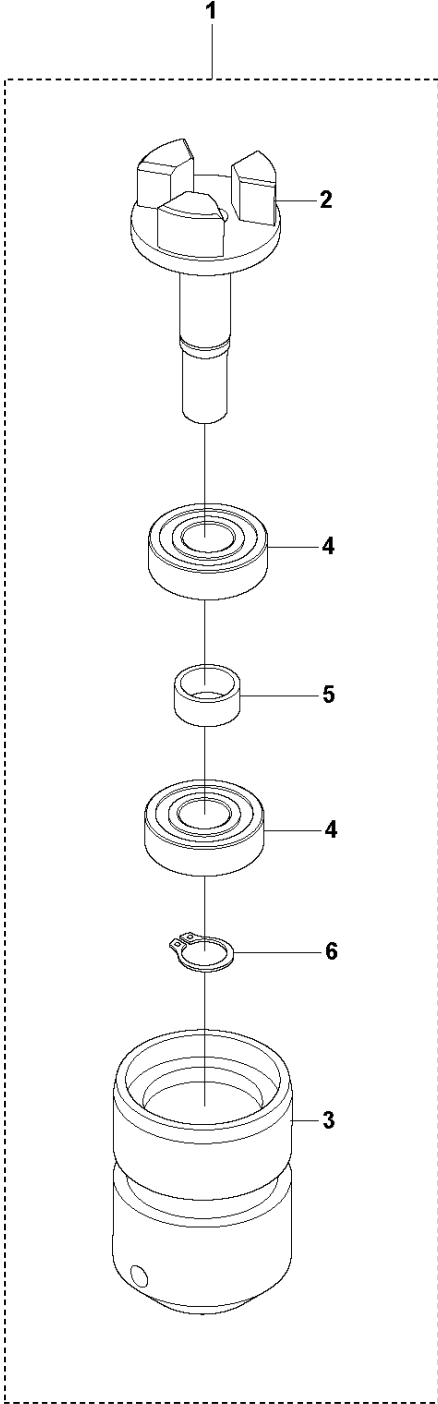

SPARE PARTS LIST

POKERS

AA 37, 967857401, 967872403, 2019-06

A AA 37
PRODUCT COMPLETE

PRODUCT COMPLETE

AA 37, 967857401, 967872403, 2019-06

Ref	Part No	Description	Remark	QTY	KIT
1	594 81 94-01	CAP		1	
2	594 26 79-01	O-RING	28x2 NBR 70 shore	2	
3	595 14 48-01	RING	30x1.2 DIN472	1	
4	595 16 98-01	SHAFT		1	
5	595 16 97-01	TUBE		1	
6	594 40 24-01	RING	15x30x7 DIN3760A	1	
7	594 28 83-01	BEARING	2200.2RS.TV	1	
8	594 40 22-01	SHAFT	Flexible shaft, complete	1	
12	594 37 30-01	PIN		1	8
13	594 40 23-01	COVER	Hose, complete	1	
18	594 26 72-01	O-RING	25x2 NBR 70 shore	1	
19	594 37 48-01	COUPLING	Standard coupling	1	
20	594 62 76-01	COUPLING	Australian coupling	1	

B AA 37
STANDARD COUPLING KIT

STANDARD COUPLING KIT

AA 37, 967857401, 967872403, 2019-06

Ref	Part No	Description	Remark	QTY KIT	
1	594 37 48-01	COUPLING	Standard coupling	1	
2	594 38 85-01	SHAFT		1	1
3	594 38 86-01	BODY		1	1
4	594 38 87-01	BEARING	6203 2RS1	2	1
5	594 50 24-01	SPACER		1	1
6	595 14 43-01	SNAP RING	D17 x 1 mm DIN471	1	1

C AA 37
AUSTRALIAN COUPLING KIT

AUSTRALIAN COUPLING KIT

AA 37, 967857401, 967872403, 2019-06

Ref	Part No	Description	Remark	QTY KIT	
1	594 62 76-01	COUPLING	Australian coupling	1	
2	594 86 19-01	SHAFT		1	1
3	595 52 54-01	BODY		1	1
4	594 38 87-01	BEARING	6203 2RS1	2	1
5	594 50 24-01	SPACER		1	1
6	595 14 43-01	SNAP RING	D17 x 1 mm DIN471	1	1

D AA 37
SERVICE KIT

SERVICE KIT

AA 37, 967857401, 967872403, 2019-06

Ref	Part No	Description	Remark	QTY KIT	
1	594 40 47-01	SERVICE KIT		1	
2	594 26 79-01	O-RING	28x2 NBR 70 shore	2	1
3	594 40 24-01	RING	15x30x7 DIN3760A	1	1
4	594 28 83-01	BEARING	2200.2RS.TV	1	1
5	594 26 72-01	O-RING		1	1