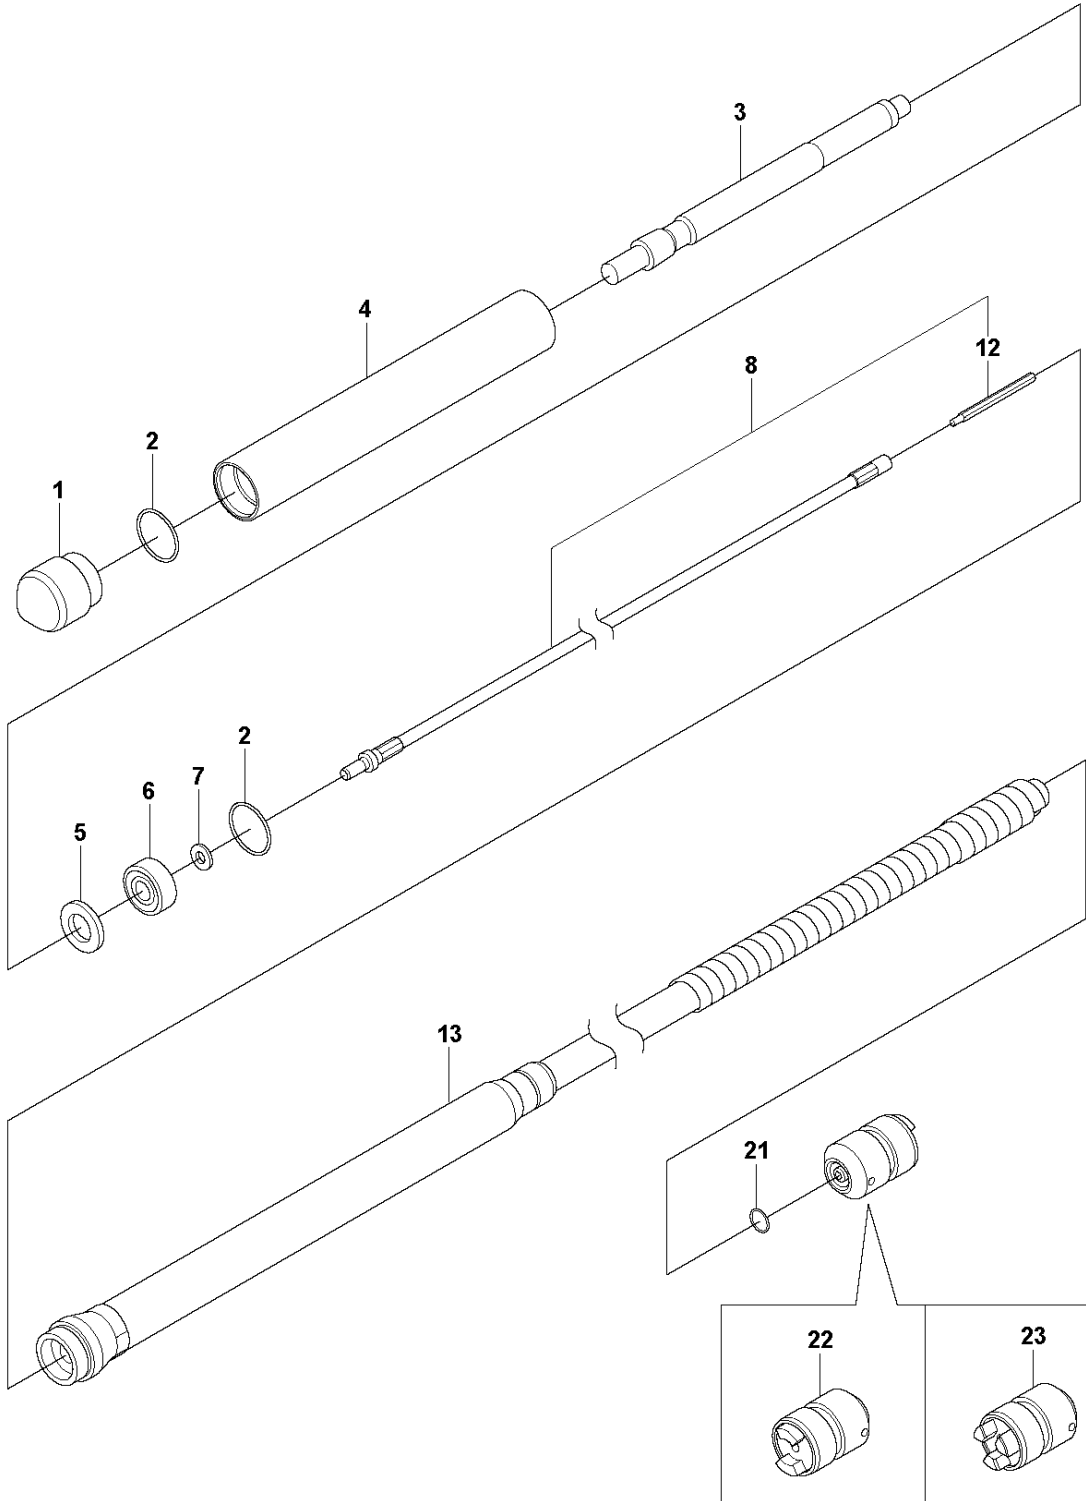

# SPARE PARTS LIST

POKERS

AA 47, 967857501, 967872602, 2019-06

**A** AA 47  
PRODUCT COMPLETE

## PRODUCT COMPLETE

AA 47, 967857501, 967872602, 2019-06

Ref	Part No	Description	Remark	QTY	KIT
1	594 40 25-01	CAP		1	
2	595 04 13-01	O-RING	36.2x3 NBR 70 shore	2	
3	594 40 26-01	SHAFT		1	
4	595 17 01-01	TUBE		1	
5	594 40 32-01	RING	22x40x7 DIN3760A	1	
6	594 40 31-01	BEARING	2203.2RS.TV	1	
7	594 25 79-01	WASHER	20x15x2	1	
8	594 40 27-01	SHAFT	Flexible shaft, complete	1	
12	594 37 30-01	PIN		1	8
13	594 40 28-01	COVER	Hose, complete	1	
21	594 26 72-01	O-RING	25x2 NBR 70 shore	1	
22	594 37 48-01	COUPLING	Standard coupling	1	
23	594 62 76-01	COUPLING	Australian coupling	1	

**B** AA 47  
STANDARD COUPLING KIT

STANDARD COUPLING KIT

AA 47, 967857501, 967872602, 2019-06

Ref	Part No	Description	Remark	QTY KIT	
1	594 37 48-01	COUPLING	Standard coupling	1	
2	594 38 85-01	SHAFT		1	1
3	594 38 86-01	BODY		1	1
4	594 38 87-01	BEARING	6203 2RS1	2	1
5	594 50 24-01	SPACER		1	1
6	595 14 43-01	SNAP RING	D17 x 1 mm DIN471	1	1

**C** AA 47  
AUSTRALIAN COUPLING KIT

AUSTRALIAN COUPLING KIT

AA 47, 967857501, 967872602, 2019-06

Ref	Part No	Description	Remark	QTY KIT	
1	594 62 76-01	COUPLING	Australian coupling	1	
2	594 86 19-01	SHAFT		1	1
3	595 52 54-01	BODY		1	1
4	594 38 87-01	BEARING	6203 2RS1	2	1
5	594 50 24-01	SPACER		1	1
6	595 14 43-01	SNAP RING	D17 x 1 mm DIN471	1	1