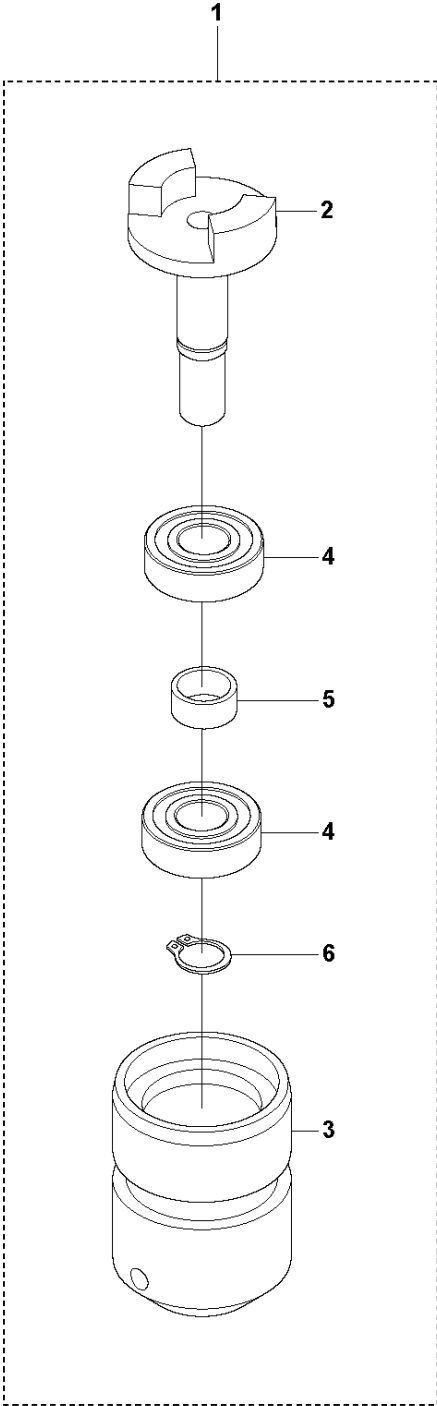

# SPARE PARTS LIST

POKERS

AA 47, 967857501, 967872602, 2019-06

**A** AA 47  
PRODUCT COMPLETE

## PRODUCT COMPLETE

AA 47, 967857501, 967872602, 2019-06

Ref	Part No	Description	Remark	QTY	KIT
1	594 40 25-01	CAP		1	
2	595 04 13-01	O-RING	36.2x3 NBR 70 shore	2	
3	594 40 26-01	SHAFT		1	
4	595 17 01-01	TUBE		1	
5	594 40 32-01	RING	22x40x7 DIN3760A	1	
6	594 40 31-01	BEARING	2203.2RS.TV	1	
7	594 25 79-01	WASHER	20x15x2	1	
8	594 40 27-01	SHAFT	Flexible shaft, complete	1	
12	594 37 30-01	PIN		1	8
13	594 40 28-01	COVER	Hose, complete	1	
21	594 26 72-01	O-RING	25x2 NBR 70 shore	1	
22	594 37 48-01	COUPLING	Standard coupling	1	
23	594 62 76-01	COUPLING	Australian coupling	1	

**B** AA 47  
STANDARD COUPLING KIT

STANDARD COUPLING KIT

AA 47, 967857501, 967872602, 2019-06

Ref	Part No	Description	Remark	QTY KIT	
1	594 37 48-01	COUPLING	Standard coupling	1	
2	594 38 85-01	SHAFT		1	1
3	594 38 86-01	BODY		1	1
4	594 38 87-01	BEARING	6203 2RS1	2	1
5	594 50 24-01	SPACER		1	1
6	595 14 43-01	SNAP RING	D17 x 1 mm DIN471	1	1

**C** AA 47  
AUSTRALIAN COUPLING KIT

AUSTRALIAN COUPLING KIT

AA 47, 967857501, 967872602, 2019-06

Ref	Part No	Description	Remark	QTY KIT	
1	594 62 76-01	COUPLING	Australian coupling	1	
2	594 86 19-01	SHAFT		1	1
3	595 52 54-01	BODY		1	1
4	594 38 87-01	BEARING	6203 2RS1	2	1
5	594 50 24-01	SPACER		1	1
6	595 14 43-01	SNAP RING	D17 x 1 mm DIN471	1	1