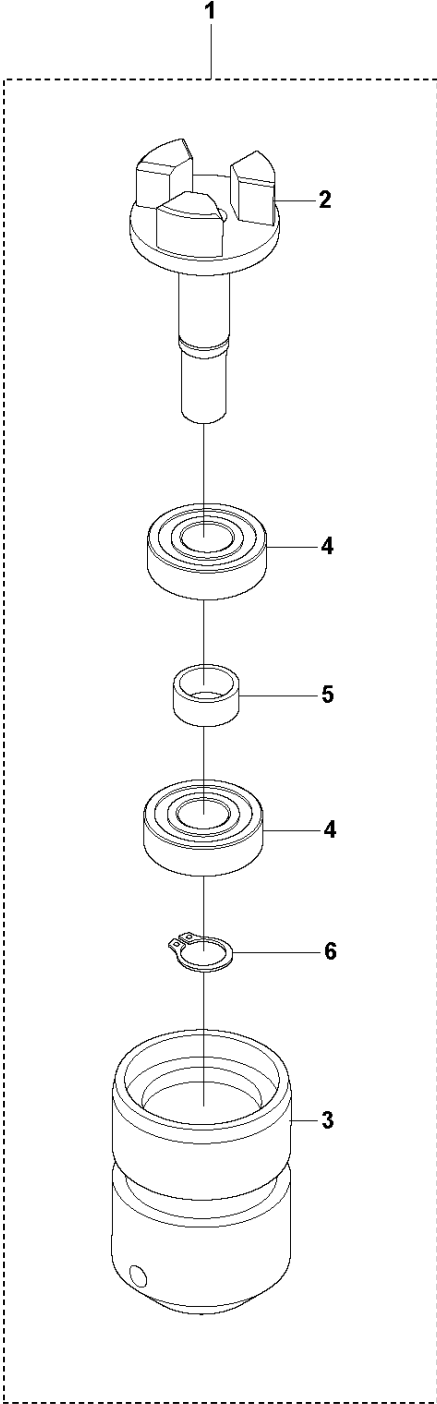

# SPARE PARTS LIST

POKERS

AA 47, 967857501, 967872602, 2019-06

**A** AA 47  
PRODUCT COMPLETE

## PRODUCT COMPLETE

AA 47, 967857501, 967872602, 2019-06

Ref	Part No	Description	Remark	QTY	KIT
1	594 40 25-01	CAP		1	
2	595 04 13-01	O-RING	36.2x3 NBR 70 shore	2	
3	594 40 26-01	SHAFT		1	
4	595 17 01-01	TUBE		1	
5	594 40 32-01	RING	22x40x7 DIN3760A	1	
6	594 40 31-01	BEARING	2203.2RS.TV	1	
7	594 25 79-01	WASHER	20x15x2	1	
8	594 40 27-01	SHAFT	Flexible shaft, complete	1	
12	594 37 30-01	PIN		1	8
13	594 40 28-01	COVER	Hose, complete	1	
21	594 26 72-01	O-RING	25x2 NBR 70 shore	1	
22	594 37 48-01	COUPLING	Standard coupling	1	
23	594 62 76-01	COUPLING	Australian coupling	1	

**B** AA 47  
STANDARD COUPLING KIT

STANDARD COUPLING KIT

AA 47, 967857501, 967872602, 2019-06

Ref	Part No	Description	Remark	QTY KIT	
1	594 37 48-01	COUPLING	Standard coupling	1	
2	594 38 85-01	SHAFT		1	1
3	594 38 86-01	BODY		1	1
4	594 38 87-01	BEARING	6203 2RS1	2	1
5	594 50 24-01	SPACER		1	1
6	595 14 43-01	SNAP RING	D17 x 1 mm DIN471	1	1

**C** AA 47  
AUSTRALIAN COUPLING KIT

AUSTRALIAN COUPLING KIT

AA 47, 967857501, 967872602, 2019-06

Ref	Part No	Description	Remark	QTY KIT	
1	594 62 76-01	COUPLING	Australian coupling	1	
2	594 86 19-01	SHAFT		1	1
3	595 52 54-01	BODY		1	1
4	594 38 87-01	BEARING	6203 2RS1	2	1
5	594 50 24-01	SPACER		1	1
6	595 14 43-01	SNAP RING	D17 x 1 mm DIN471	1	1