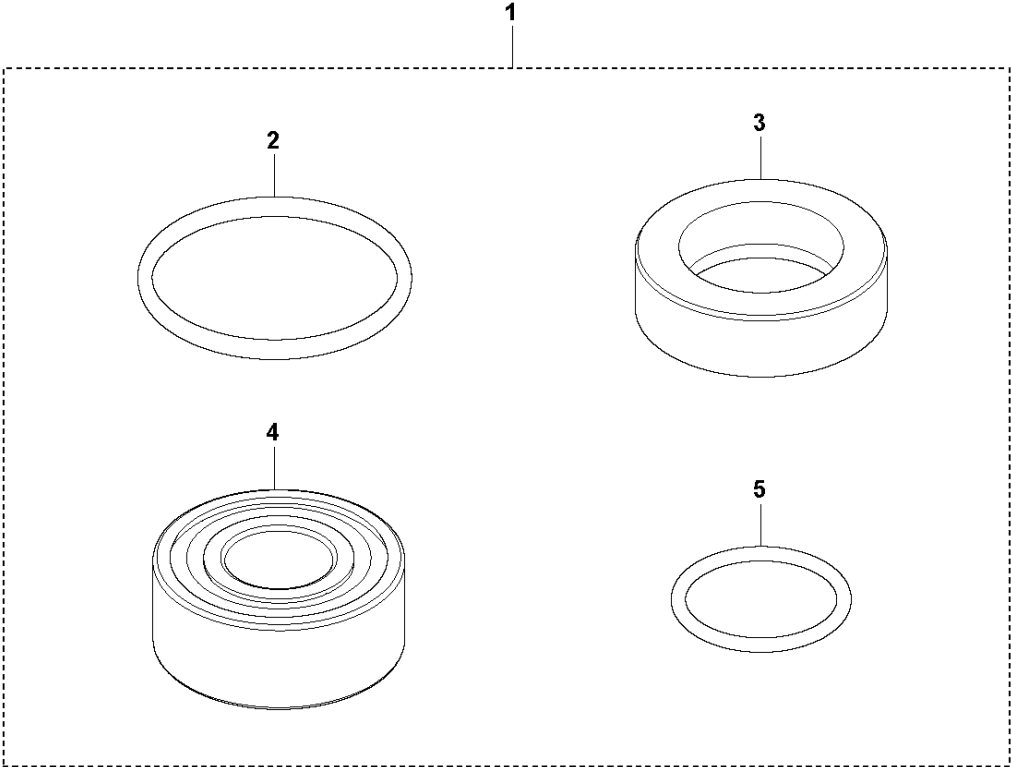

## PRODUCT COMPLETE

AA 47, 967857501, 967872602, 2019-06

Ref	Part No	Description	Remark	QTY	KIT
1	594 40 25-01	CAP		1	
2	595 04 13-01	O-RING	36.2x3 NBR 70 shore	2	
3	594 40 26-01	SHAFT		1	
4	595 17 01-01	TUBE		1	
5	594 40 32-01	RING	22x40x7 DIN3760A	1	
6	594 40 31-01	BEARING	2203.2RS.TV	1	
7	594 25 79-01	WASHER	20x15x2	1	
8	594 40 27-01	SHAFT	Flexible shaft, complete	1	
12	594 37 30-01	PIN		1	8
13	594 40 28-01	COVER	Hose, complete	1	
21	594 26 72-01	O-RING	25x2 NBR 70 shore	1	
22	594 37 48-01	COUPLING	Standard coupling	1	
23	594 62 76-01	COUPLING	Australian coupling	1	

**C** AA 47  
AUSTRALIAN COUPLING KIT

AUSTRALIAN COUPLING KIT

AA 47, 967857501, 967872602, 2019-06

Ref	Part No	Description	Remark	QTY KIT	
1	594 62 76-01	COUPLING	Australian coupling	1	
2	594 86 19-01	SHAFT		1	1
3	595 52 54-01	BODY		1	1
4	594 38 87-01	BEARING	6203 2RS1	2	1
5	594 50 24-01	SPACER		1	1
6	595 14 43-01	SNAP RING	D17 x 1 mm DIN471	1	1

**D** AA 47  
SERVICE KIT

SERVICE KIT

AA 47, 967857501, 967872602, 2019-06

Ref	Part No	Description	Remark	QTY KIT	
1	594 40 48-01	SERVICE KIT		1	
2	595 04 13-01	O-RING	36.2x3 NBR 70 shore	2	1
3	594 40 32-01	RING	22x40x7 DIN3760A	1	1
4	594 40 31-01	BEARING	2203.2RS.TV	1	1
5	594 26 72-01	O-RING		1	1