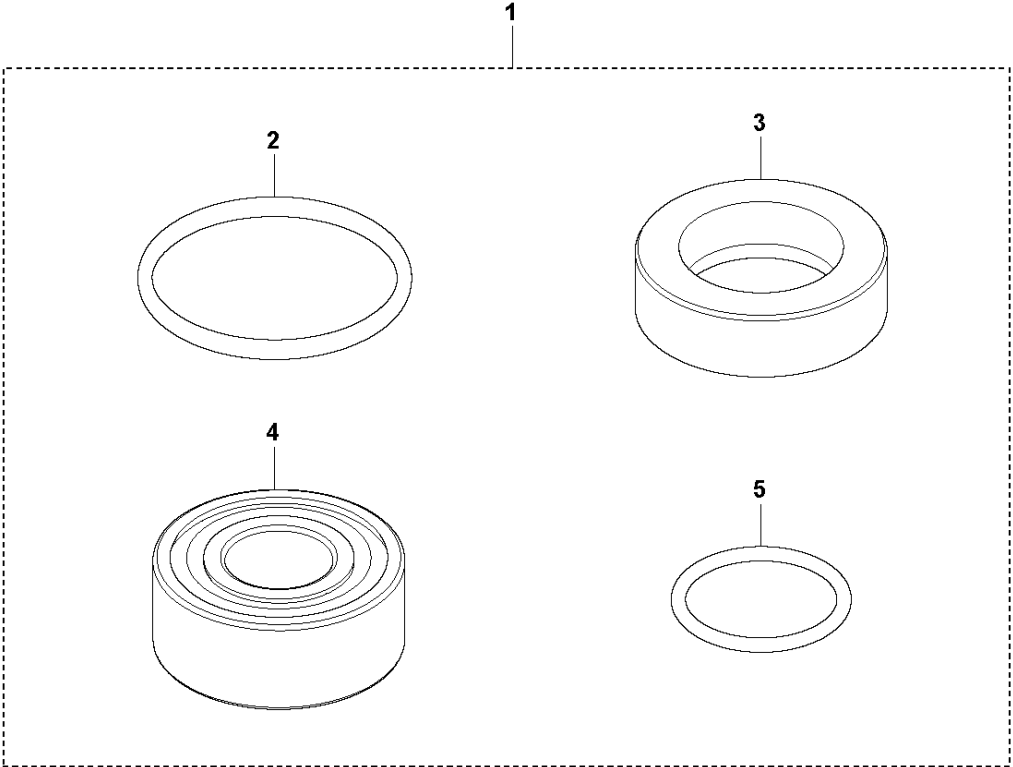

SPARE PARTS LIST

POKERS

AA 67, 967857601, 967872702, 2019-06

A AA 67
PRODUCT COMPLETE

PRODUCT COMPLETE

AA 67, 967857601, 967872702, 2019-06

Ref	Part No	Description	Remark	QTY	KIT
1	594 40 33-01	CAP		1	
2	595 14 53-01	O-RING	49.5x3 NBR 70 shore	2	
3	594 12 50-01	CIRCLIP	52x2 DIN472	1	
4	594 40 36-01	SHAFT		1	
5	594 40 34-01	TUBE		1	
6	594 40 42-01	RING	28x52x7 DIN3760A	1	
7	594 40 41-01	BEARING	2304.2RS.TV	1	
8	594 40 35-01	WASHER		1	
9	594 40 37-01	SHAFT	Flexible shaft, complete	1	
13	594 37 30-01	PIN		1	9
14	594 40 39-01	COVER	Hose, complete	1	
22	594 26 72-01	O-RING	25x2 NBR 70 shore	1	
23	594 37 48-01	COUPLING	Standard coupling	1	
24	594 62 76-01	COUPLING	Australian coupling	1	

B AA 67
STANDARD COUPLING KIT

STANDARD COUPLING KIT

AA 67, 967857601, 967872702, 2019-06

Ref	Part No	Description	Remark	QTY KIT	
1	594 37 48-01	COUPLING	Standard coupling	1	
2	594 38 85-01	SHAFT		1	1
3	594 38 86-01	BODY		1	1
4	594 38 87-01	BEARING	6203 2RS1	2	1
5	594 50 24-01	SPACER		1	1
6	595 14 43-01	SNAP RING	D17 x 1 mm DIN471	1	1

C AA 67
AUSTRALIAN COUPLING KIT

AUSTRALIAN COUPLING KIT

AA 67, 967857601, 967872702, 2019-06

Ref	Part No	Description	Remark	QTY KIT	
1	594 62 76-01	COUPLING	Australian coupling	1	
2	594 86 19-01	SHAFT		1	1
3	595 52 54-01	BODY		1	1
4	594 38 87-01	BEARING	6203 2RS1	2	1
5	594 50 24-01	SPACER		1	1
6	595 14 43-01	SNAP RING	D17 x 1 mm DIN471	1	1

D AA 67
SERVICE KIT

SERVICE KIT

AA 67, 967857601, 967872702, 2019-06

Ref	Part No	Description	Remark	QTY KIT	
1	594 40 49-01	SERVICE KIT		1	
2	595 14 53-01	O-RING	49.5x3 NBR 70 shore	2	1
3	594 40 42-01	RING	28x52x7 DIN3760A	1	1
4	594 40 41-01	BEARING	2304.2RS.TV	1	1
5	594 26 72-01	O-RING		1	1