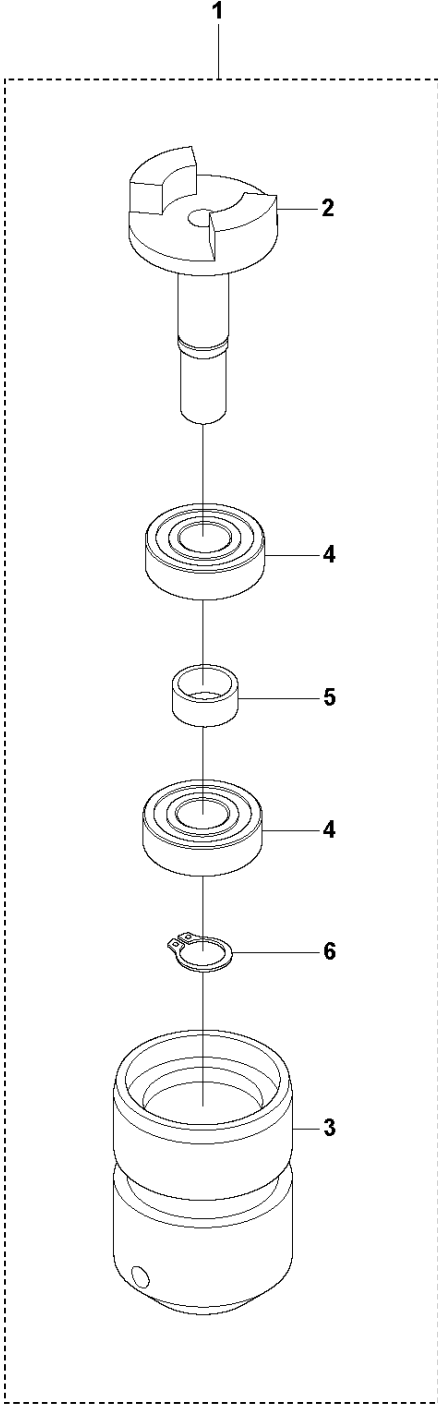

SPARE PARTS LIST

POKERS

AA 67, 967857601, 967872702, 2019-06

A AA 67
PRODUCT COMPLETE

PRODUCT COMPLETE

AA 67, 967857601, 967872702, 2019-06

Ref	Part No	Description	Remark	QTY	KIT
1	594 40 33-01	CAP		1	
2	595 14 53-01	O-RING	49.5x3 NBR 70 shore	2	
3	594 12 50-01	CIRCLIP	52x2 DIN472	1	
4	594 40 36-01	SHAFT		1	
5	594 40 34-01	TUBE		1	
6	594 40 42-01	RING	28x52x7 DIN3760A	1	
7	594 40 41-01	BEARING	2304.2RS.TV	1	
8	594 40 35-01	WASHER		1	
9	594 40 37-01	SHAFT	Flexible shaft, complete	1	
13	594 37 30-01	PIN		1	9
14	594 40 39-01	COVER	Hose, complete	1	
22	594 26 72-01	O-RING	25x2 NBR 70 shore	1	
23	594 37 48-01	COUPLING	Standard coupling	1	
24	594 62 76-01	COUPLING	Australian coupling	1	

B AA 67
STANDARD COUPLING KIT

STANDARD COUPLING KIT

AA 67, 967857601, 967872702, 2019-06

Ref	Part No	Description	Remark	QTY KIT	
1	594 37 48-01	COUPLING	Standard coupling	1	
2	594 38 85-01	SHAFT		1	1
3	594 38 86-01	BODY		1	1
4	594 38 87-01	BEARING	6203 2RS1	2	1
5	594 50 24-01	SPACER		1	1
6	595 14 43-01	SNAP RING	D17 x 1 mm DIN471	1	1

C AA 67
AUSTRALIAN COUPLING KIT

AUSTRALIAN COUPLING KIT

AA 67, 967857601, 967872702, 2019-06

Ref	Part No	Description	Remark	QTY KIT	
1	594 62 76-01	COUPLING	Australian coupling	1	
2	594 86 19-01	SHAFT		1	1
3	595 52 54-01	BODY		1	1
4	594 38 87-01	BEARING	6203 2RS1	2	1
5	594 50 24-01	SPACER		1	1
6	595 14 43-01	SNAP RING	D17 x 1 mm DIN471	1	1

D AA 67
SERVICE KIT

SERVICE KIT

AA 67, 967857601, 967872702, 2019-06

Ref	Part No	Description	Remark	QTY KIT	
1	594 40 49-01	SERVICE KIT		1	
2	595 14 53-01	O-RING	49.5x3 NBR 70 shore	2	1
3	594 40 42-01	RING	28x52x7 DIN3760A	1	1
4	594 40 41-01	BEARING	2304.2RS.TV	1	1
5	594 26 72-01	O-RING		1	1