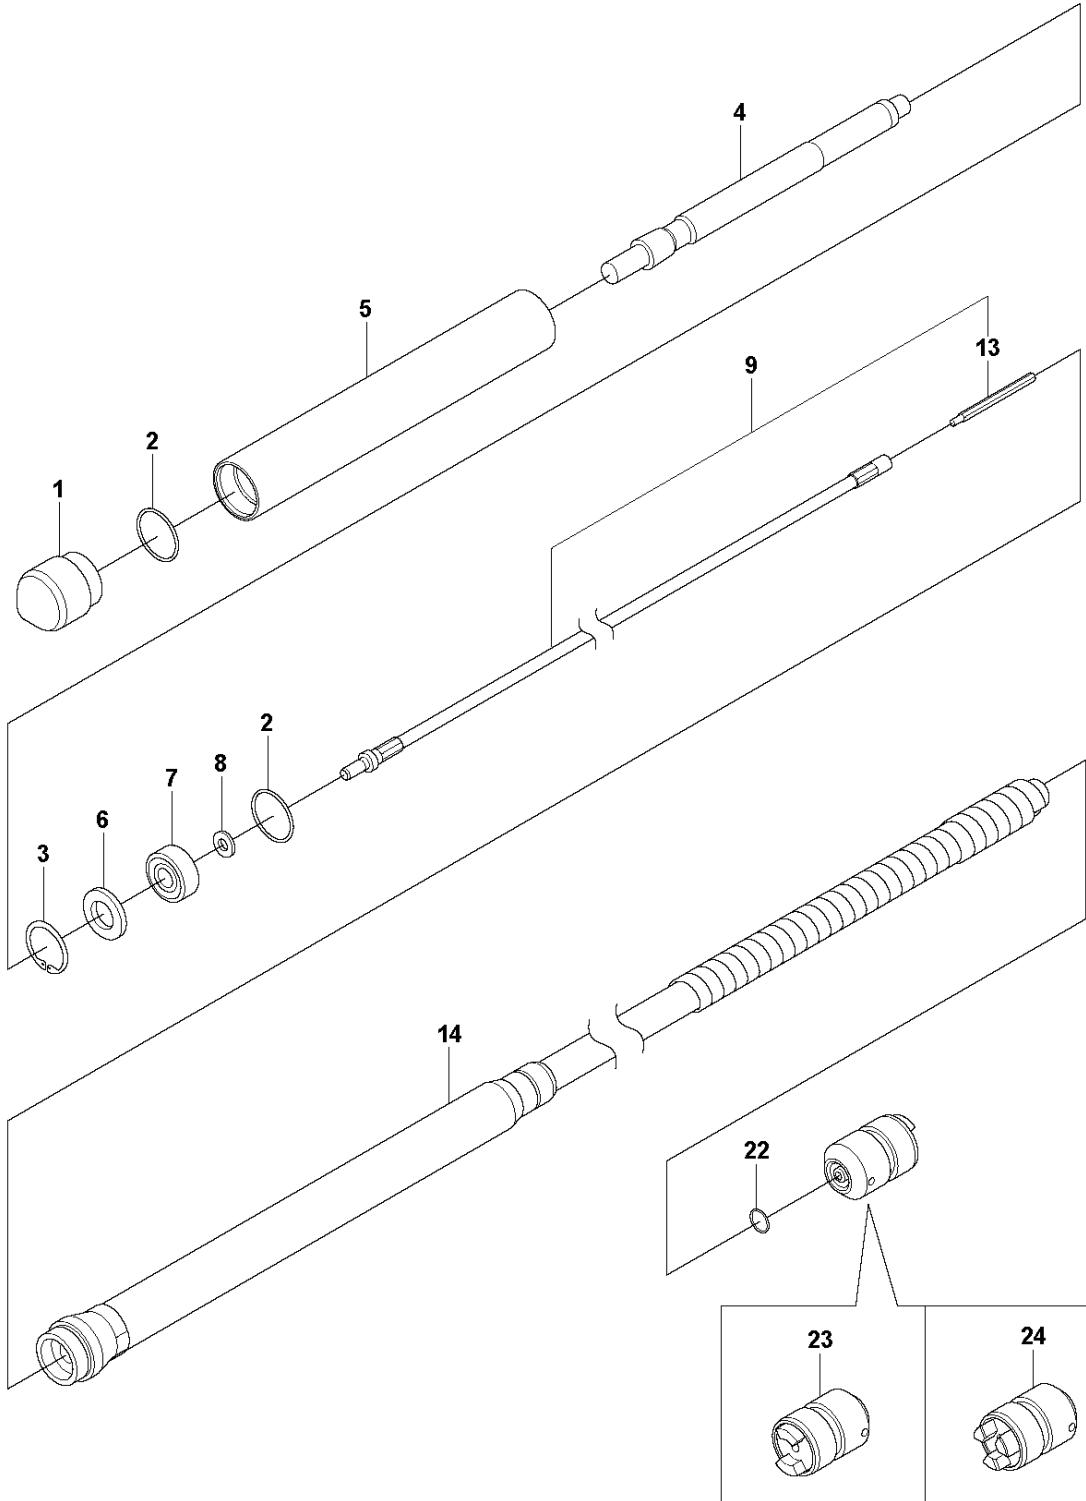

SPARE PARTS LIST

POKERS

AA 67, 967857601, 967872702, 2019-06

A AA 67
PRODUCT COMPLETE

PRODUCT COMPLETE

AA 67, 967857601, 967872702, 2019-06

Ref	Part No	Description	Remark	QTY	KIT
1	594 40 33-01	CAP		1	
2	595 14 53-01	O-RING	49.5x3 NBR 70 shore	2	
3	594 12 50-01	CIRCLIP	52x2 DIN472	1	
4	594 40 36-01	SHAFT		1	
5	594 40 34-01	TUBE		1	
6	594 40 42-01	RING	28x52x7 DIN3760A	1	
7	594 40 41-01	BEARING	2304.2RS.TV	1	
8	594 40 35-01	WASHER		1	
9	594 40 37-01	SHAFT	Flexible shaft, complete	1	
13	594 37 30-01	PIN		1	9
14	594 40 39-01	COVER	Hose, complete	1	
22	594 26 72-01	O-RING	25x2 NBR 70 shore	1	
23	594 37 48-01	COUPLING	Standard coupling	1	
24	594 62 76-01	COUPLING	Australian coupling	1	

B AA 67
STANDARD COUPLING KIT

STANDARD COUPLING KIT

AA 67, 967857601, 967872702, 2019-06

Ref	Part No	Description	Remark	QTY KIT	
1	594 37 48-01	COUPLING	Standard coupling	1	
2	594 38 85-01	SHAFT		1	1
3	594 38 86-01	BODY		1	1
4	594 38 87-01	BEARING	6203 2RS1	2	1
5	594 50 24-01	SPACER		1	1
6	595 14 43-01	SNAP RING	D17 x 1 mm DIN471	1	1

C AA 67
AUSTRALIAN COUPLING KIT

AUSTRALIAN COUPLING KIT

AA 67, 967857601, 967872702, 2019-06

Ref	Part No	Description	Remark	QTY KIT	
1	594 62 76-01	COUPLING	Australian coupling	1	
2	594 86 19-01	SHAFT		1	1
3	595 52 54-01	BODY		1	1
4	594 38 87-01	BEARING	6203 2RS1	2	1
5	594 50 24-01	SPACER		1	1
6	595 14 43-01	SNAP RING	D17 x 1 mm DIN471	1	1

D AA 67
SERVICE KIT

SERVICE KIT

AA 67, 967857601, 967872702, 2019-06

Ref	Part No	Description	Remark	QTY KIT	
1	594 40 49-01	SERVICE KIT		1	
2	595 14 53-01	O-RING	49.5x3 NBR 70 shore	2	1
3	594 40 42-01	RING	28x52x7 DIN3760A	1	1
4	594 40 41-01	BEARING	2304.2RS.TV	1	1
5	594 26 72-01	O-RING		1	1