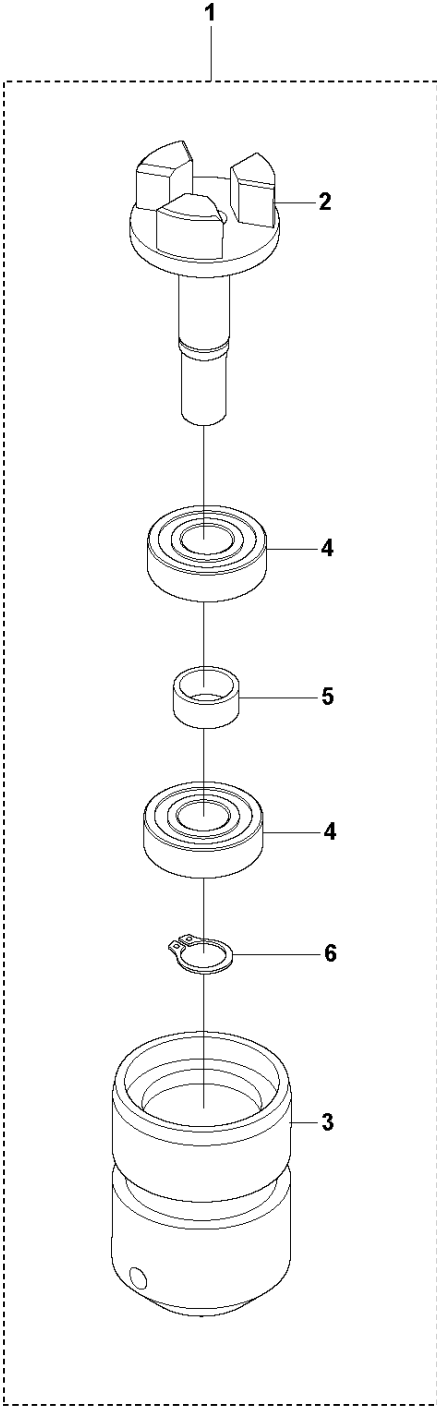

SPARE PARTS LIST

POKERS

AA 67, 967857601, 967872702, 2019-06

A AA 67
PRODUCT COMPLETE

PRODUCT COMPLETE

AA 67, 967857601, 967872702, 2019-06

Ref	Part No	Description	Remark	QTY	KIT
1	594 40 33-01	CAP		1	
2	595 14 53-01	O-RING	49.5x3 NBR 70 shore	2	
3	594 12 50-01	CIRCLIP	52x2 DIN472	1	
4	594 40 36-01	SHAFT		1	
5	594 40 34-01	TUBE		1	
6	594 40 42-01	RING	28x52x7 DIN3760A	1	
7	594 40 41-01	BEARING	2304.2RS.TV	1	
8	594 40 35-01	WASHER		1	
9	594 40 37-01	SHAFT	Flexible shaft, complete	1	
13	594 37 30-01	PIN		1	9
14	594 40 39-01	COVER	Hose, complete	1	
22	594 26 72-01	O-RING	25x2 NBR 70 shore	1	
23	594 37 48-01	COUPLING	Standard coupling	1	
24	594 62 76-01	COUPLING	Australian coupling	1	

B AA 67
STANDARD COUPLING KIT

STANDARD COUPLING KIT

AA 67, 967857601, 967872702, 2019-06

Ref	Part No	Description	Remark	QTY KIT	
1	594 37 48-01	COUPLING	Standard coupling	1	
2	594 38 85-01	SHAFT		1	1
3	594 38 86-01	BODY		1	1
4	594 38 87-01	BEARING	6203 2RS1	2	1
5	594 50 24-01	SPACER		1	1
6	595 14 43-01	SNAP RING	D17 x 1 mm DIN471	1	1

C AA 67
AUSTRALIAN COUPLING KIT

AUSTRALIAN COUPLING KIT

AA 67, 967857601, 967872702, 2019-06

Ref	Part No	Description	Remark	QTY KIT	
1	594 62 76-01	COUPLING	Australian coupling	1	
2	594 86 19-01	SHAFT		1	1
3	595 52 54-01	BODY		1	1
4	594 38 87-01	BEARING	6203 2RS1	2	1
5	594 50 24-01	SPACER		1	1
6	595 14 43-01	SNAP RING	D17 x 1 mm DIN471	1	1

D AA 67
SERVICE KIT

SERVICE KIT

AA 67, 967857601, 967872702, 2019-06

Ref	Part No	Description	Remark	QTY KIT	
1	594 40 49-01	SERVICE KIT		1	
2	595 14 53-01	O-RING	49.5x3 NBR 70 shore	2	1
3	594 40 42-01	RING	28x52x7 DIN3760A	1	1
4	594 40 41-01	BEARING	2304.2RS.TV	1	1
5	594 26 72-01	O-RING		1	1