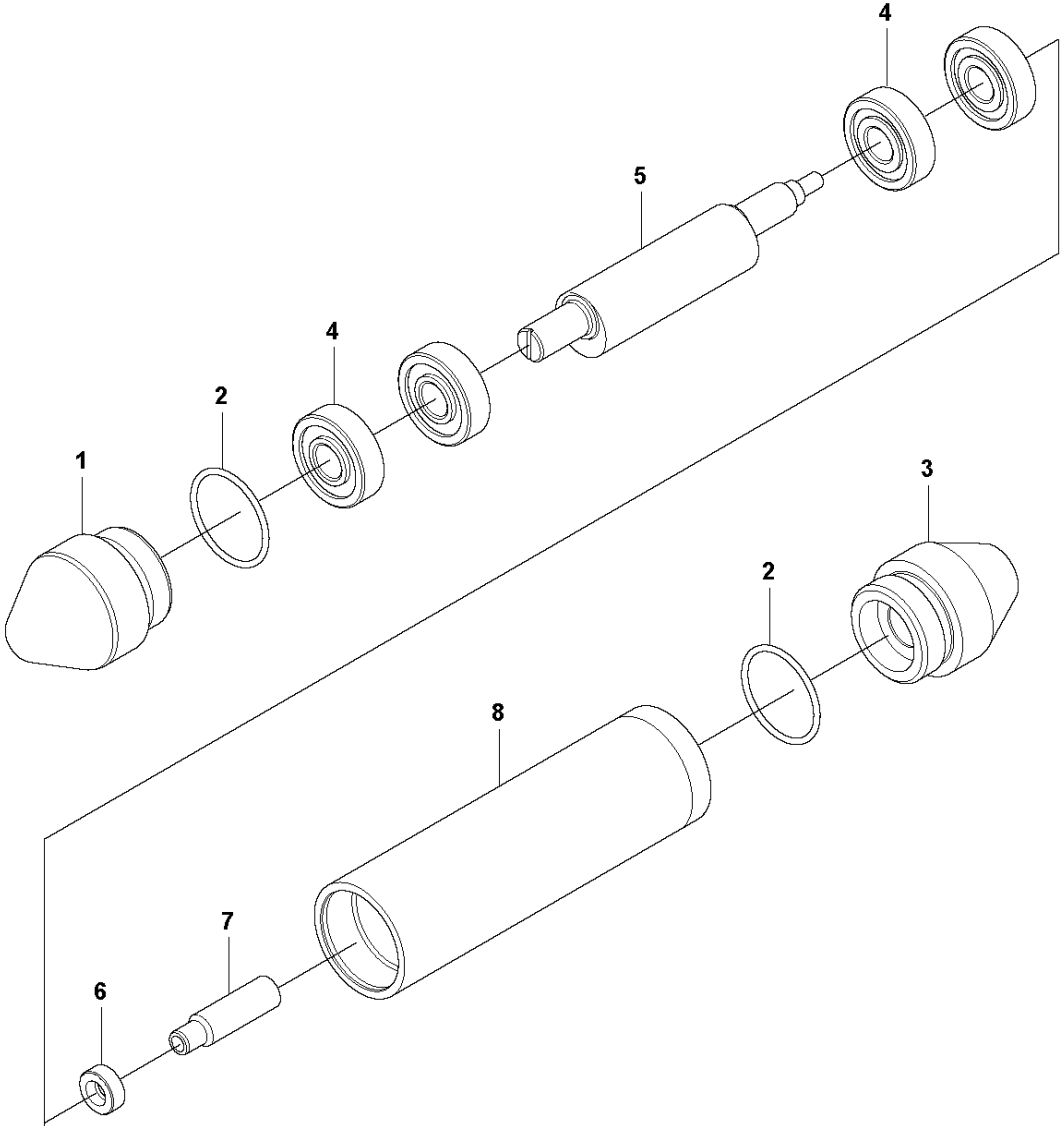

SPARE PARTS LIST

POKERS

AT 49, 967859603, 2019-08

A AT 49
PRODUCT COMPLETE

Ref	Part No	Description	Remark	QTY KIT
1	594 50 54-01	CAP		1
2	595 04 65-01	O-RING	34.2x3 NBR 70 Shore	2
3	595 46 78-01	CONNECTOR		1
4	594 52 95-01	BEARING	6301 ZTN9 C4 HT22	4
5	594 50 55-01	EXCENTER		1
6	594 26 92-01	SEALING	12x22x8 B2 DIN3760	1
7	594 50 45-01	CAP		1
8	595 46 77-01	TUBE		1

A AT 49
SERVICE KIT

SERVICE KIT

AT 49, 967859603, 2019-08

Ref	Part No	Description	Remark	QTY KIT	
1	594 29 30-01	SERVICE KIT		1	
2	595 04 65-01	O-RING	34.2x3 NBR 70 Shore	2	1
3	594 52 95-01	BEARING	6301 ZTN9 C4 HT22	4	1
4	594 26 92-01	SEALING	12x22x8 B2 DIN3760	1	1
5	594 50 45-01	CAP		1	1