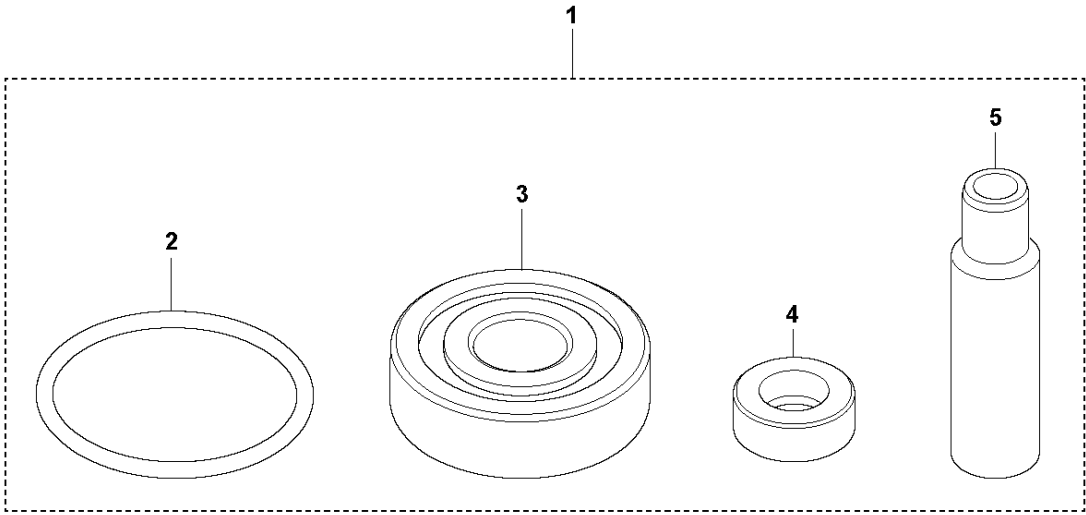

SPARE PARTS LIST

POKERS

AT 49, 967859603, 2019-08

A AT 49
PRODUCT COMPLETE

Ref	Part No	Description	Remark	QTY KIT
1	594 50 54-01	CAP		1
2	595 04 65-01	O-RING	34.2x3 NBR 70 Shore	2
3	595 46 78-01	CONNECTOR		1
4	594 52 95-01	BEARING	6301 ZTN9 C4 HT22	4
5	594 50 55-01	EXCENTER		1
6	594 26 92-01	SEALING	12x22x8 B2 DIN3760	1
7	594 50 45-01	CAP		1
8	595 46 77-01	TUBE		1

A AT 49
SERVICE KIT

SERVICE KIT

AT 49, 967859603, 2019-08

Ref	Part No	Description	Remark	QTY KIT	
1	594 29 30-01	SERVICE KIT		1	
2	595 04 65-01	O-RING	34.2x3 NBR 70 Shore	2	1
3	594 52 95-01	BEARING	6301 ZTN9 C4 HT22	4	1
4	594 26 92-01	SEALING	12x22x8 B2 DIN3760	1	1
5	594 50 45-01	CAP		1	1