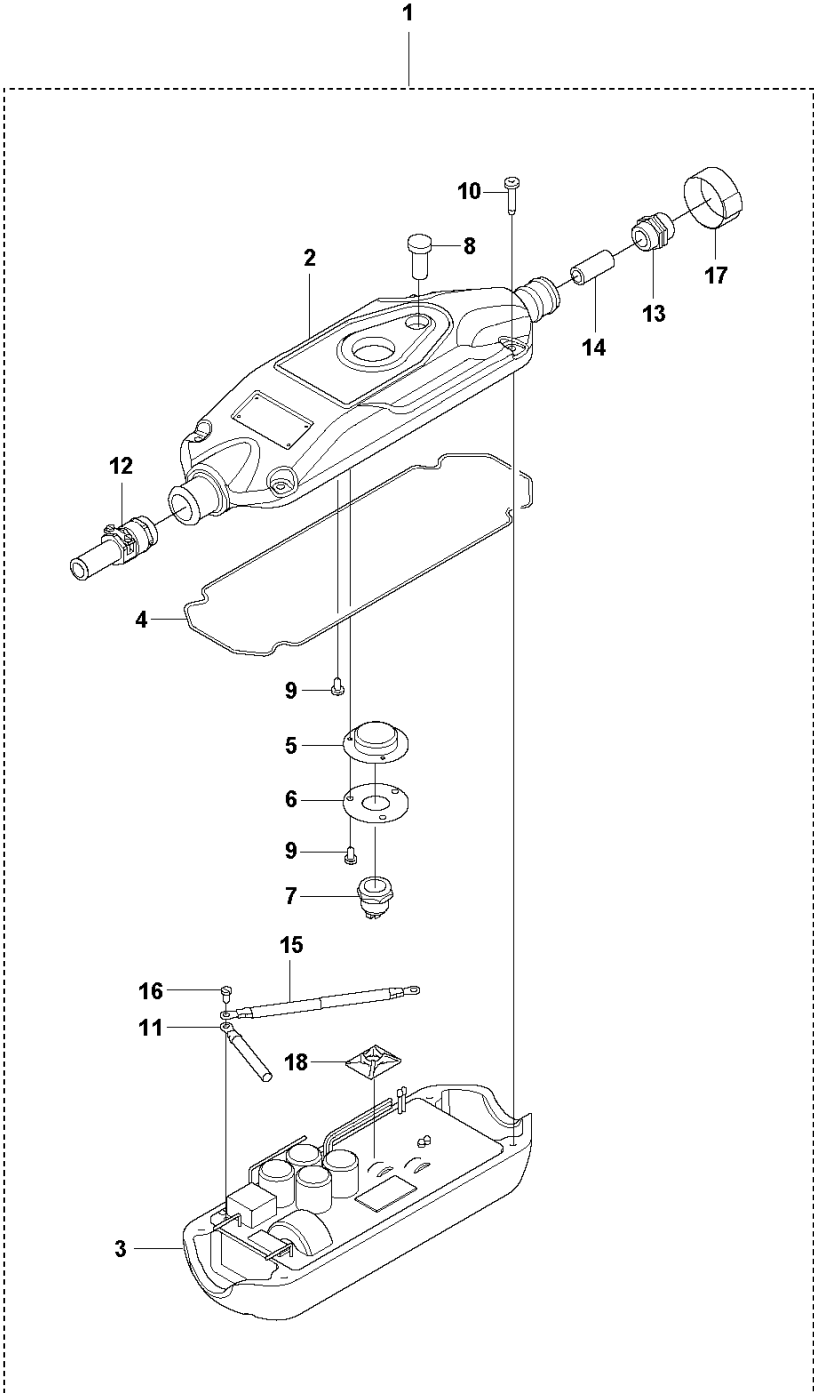

C SMART 65
ELECTRONIC CONVERTER

ELECTRONIC CONVERTER

SMART 65, 967938801, 2019-08

Ref	Part No	Description	Remark	QTY KIT	
1	598 48 80-01	ELECTRONIC BOX	Kit without cable	1	
2	594 62 30-01	COVER		1	1
3	594 61 98-01	UNIT		1	1
4	594 62 14-01	O-RING	233x3 NBR 70 shore	1	1
5	594 61 99-01	DIAPHRAGM		1	1
6	594 62 00-01	PLATE		1	1
7	594 62 01-01	SWITCH		1	1
8	594 62 02-01	HANDLE		1	1
9	594 62 03-01	SCREW	M4x8 DIN 7500	4	1
10	594 62 04-01	SCREW	M5x30 DIN 7500C	4	1
11	594 85 36-01	UNIT		1	1
12	594 61 93-01	PISTON		1	1
13	594 40 88-01	BOX		1	1
14	594 25 71-01	HOSE		1	1
15	594 63 07-01	WIRE		1	1
16	594 28 61-01	SCREW	M4x8 BRASS DIN84A	1	1
17	594 28 17-01	CLAMP		1	1
18	595 19 65-01	CLIP		1	1