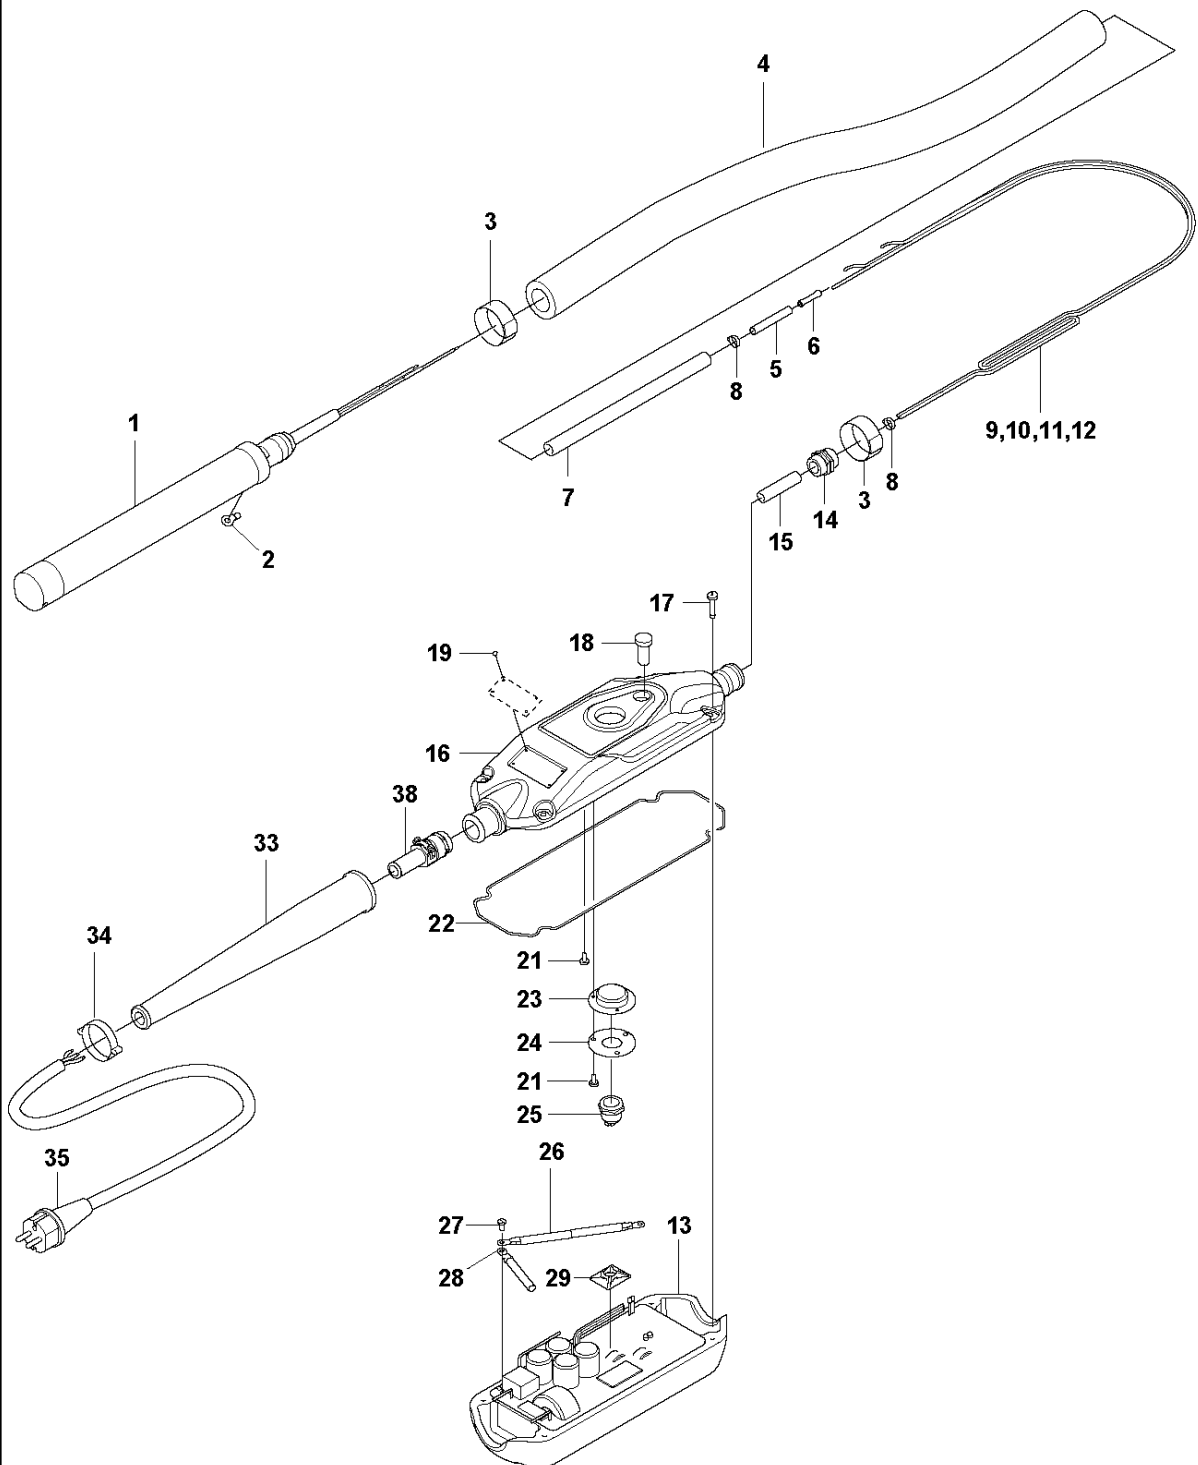

SPARE PARTS LIST

POKERS

SMART 65, 967938801, 2019-08

A SMART 65
PRODUCT COMPLETE

PRODUCT COMPLETE

SMART 65, 967938801, 2019-08

Ref	Part No	Description	Remark	QTY KIT
1	594 62 73-01	HEAD	Vibrating head SMART 65	1
2	594 79 47-01	CLIP		1
3	594 28 17-01	CLAMP		2
4	594 38 84-05	HOSE		1
5	594 25 75-01	INSULATION		3
6	595 11 85-01	SLEEVE		8
7	594 25 49-04	HOSE		1
8	594 28 64-01	CLAMP		7
9	594 28 77-02	CABLE	White wire	1
10	598 47 91-02	WIRE	Red wire	1
11	594 28 59-03	WIRE	Blue wire	1
12	594 52 78-04	CABLE	Ground wire, yellow/green	1
13	594 61 98-01	UNIT		1
14	594 40 88-01	BOX		1
15	594 25 71-02	HOSE		1
16	594 62 30-01	COVER		1
17	594 62 04-01	SCREW	M5x30 DIN 7500C	4
18	594 62 02-01	HANDLE		1
19	595 14 14-01	RIVET		4
21	594 62 03-01	SCREW	M4x8 DIN 7500	4
22	594 62 14-01	O-RING	233x3 NBR 70 shore	1
23	594 61 99-01	DIAPHRAGM		1
24	594 62 00-01	PLATE		1
25	594 62 01-01	SWITCH		1
26	594 63 07-01	WIRE		1
27	594 28 61-01	SCREW	M4x8 BRASS DIN84A	1
28	594 85 36-01	UNIT		1
29	595 19 65-01	CLIP		1
33	594 25 68-01	SHEET		1
34	594 25 52-01	CLAMP		1
35	595 04 52-01	CABLE	Cable with plug EU 230 V	1
38	594 61 93-01	PISTON		1

VIBRATOR

SMART 65, 967938801, 2019-08

Ref	Part No	Description	Remark	QTY KIT
1	594 28 97-01	CAP		1
2	595 45 09-01	CAP		1
3	594 29 00-01	BEARING	NUP 2304 E TVP2 C3	1
4	594 27 80-01	RETAINER RING	20x1.75 DIN471	2
5	595 34 43-01	SCREW	M8x30 ISO4017 8.8 A2K	2
6	594 39 95-01	WASHER	ZM8 NFE25-511 FZB	2
7	595 15 78-01	EXCENTER		2
8	594 28 99-01	ROTOR		1
9	594 27 37-01	BUSHING		1
10	594 62 21-01	TUBE	Stator, complete 230 V	1
11	594 27 36-01	BEARING		1
12	594 27 77-01	BEARING		1
13	594 79 10-01	HOSE		1
14	594 26 83-01	O-RING	48.9x2.62 NBR 70 shore	1
15	594 29 05-01	NIPPLE		1
16	594 27 27-01	SCREW	M4x5 BRASS DIN84A	1
17	594 28 90-01	GASKET		1
18	594 29 04-01	PROTECTION		1
19	594 28 75-01	RING		1
20	594 28 73-01	SCREW		1